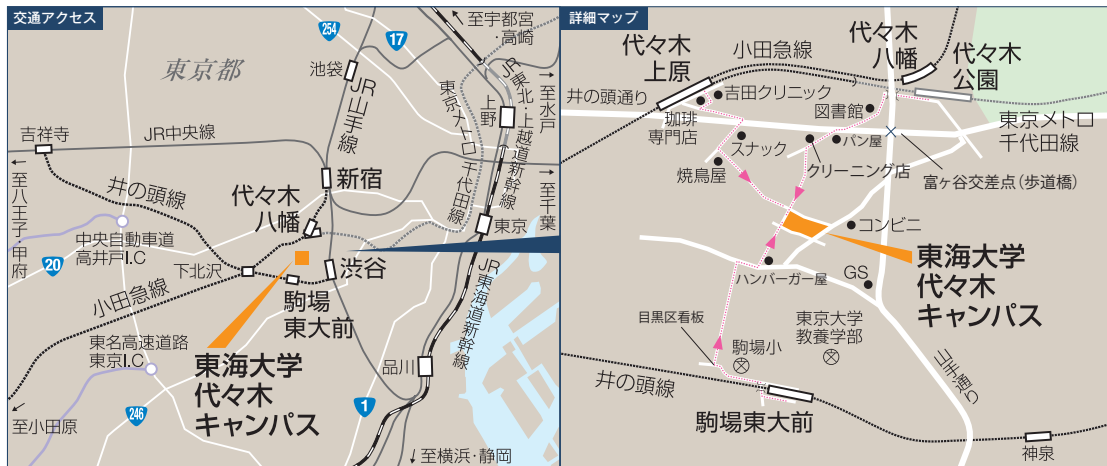

代々木  
キャンパス

## アクセスマップ

Access Map

### 東海大学代々木キャンパスへの交通アクセス詳細

小田急線「代々木八幡」駅または「代々木上原」駅下車徒歩 10 分 / 京王井の頭線「駒場東大前」駅下車徒歩 10 分 / 地下鉄千代田線「代々木公園」駅下車徒歩 10 分

代々木  
キャンパス

## 校舎内マップ

Campus Map