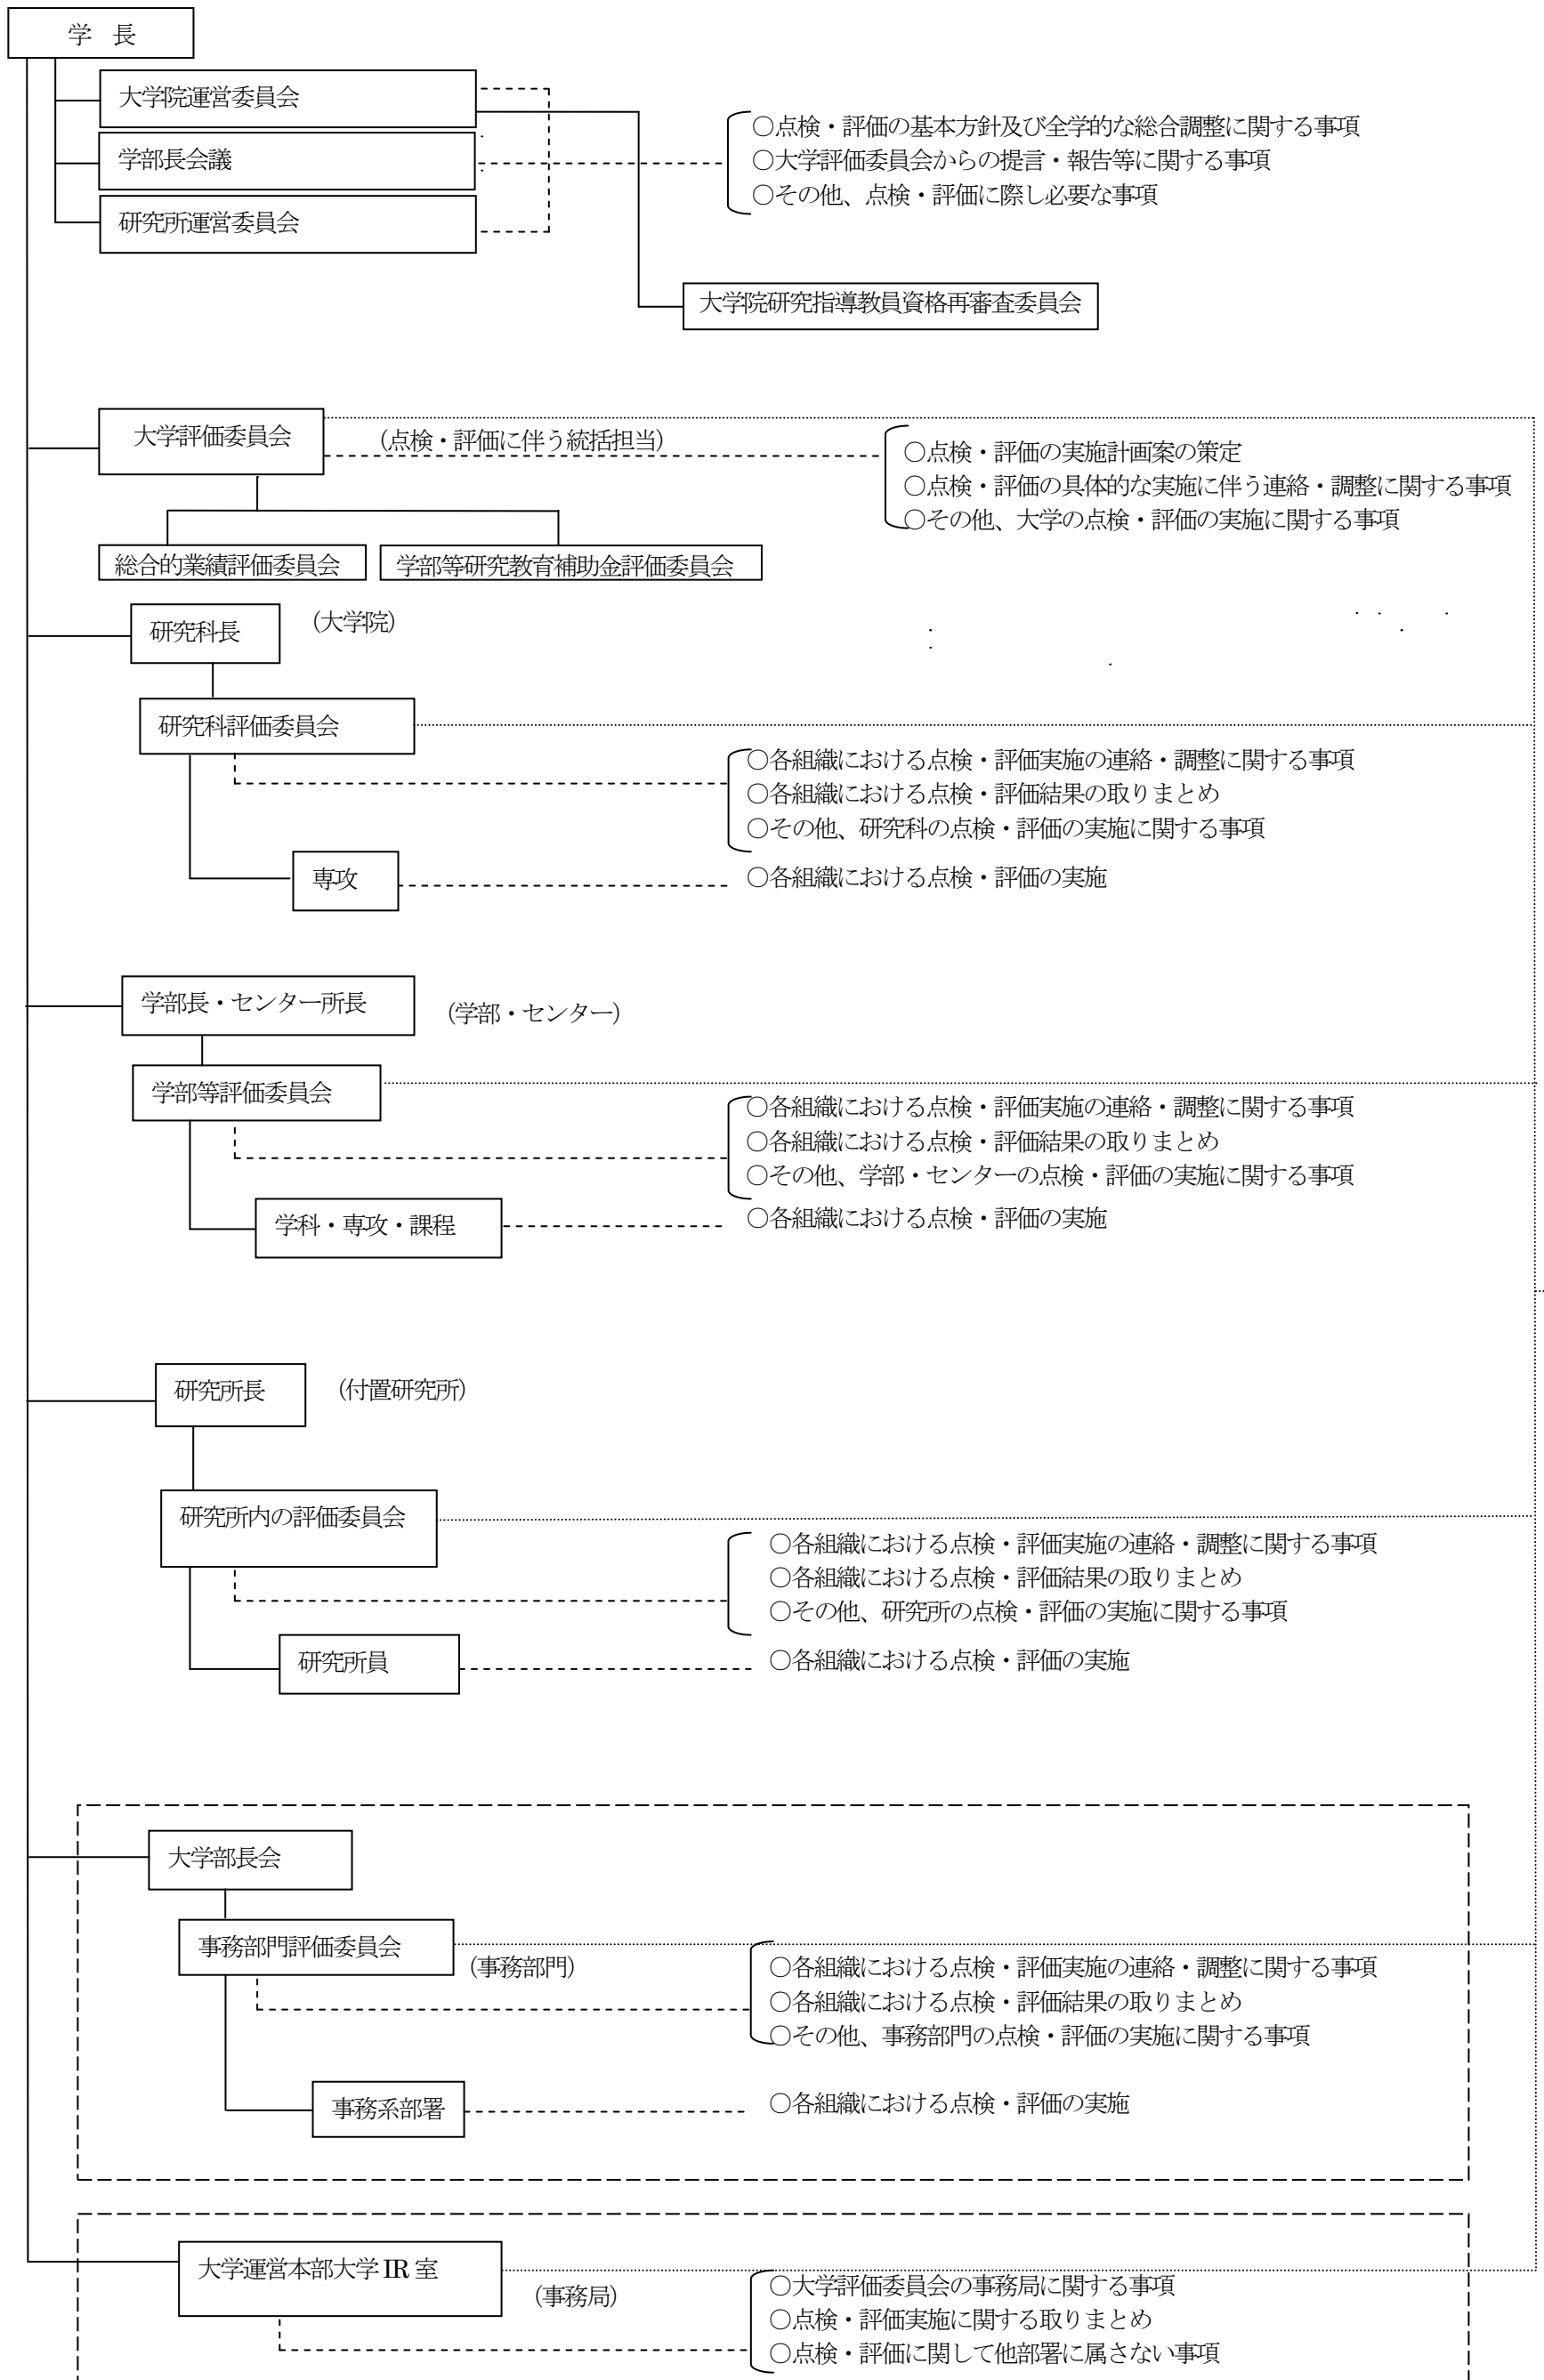

東海大学自己点検実施体制図

自己点検・評価連絡会

(点検・評価実施に関わる連絡調整)