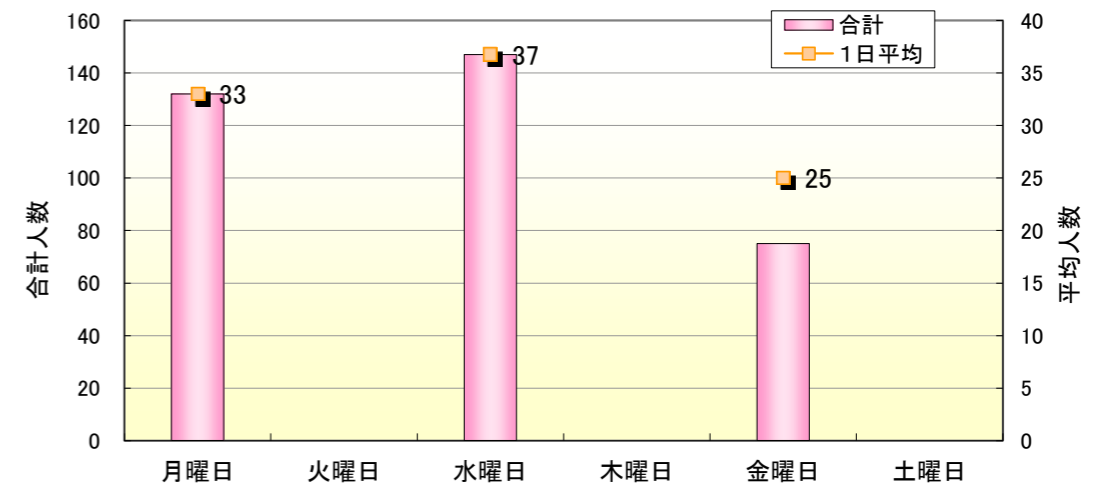

2014年度 4月 一般開放利用状況 (プール)

4月30日現在 登録者数

1,736 人

今月の利用人数

354 人

平均

32.2 人

稼働日数

11

日の利用でした。

学部別利用人数

学部	稼働日数 11日		合計	1日平均
	男子	女子		
文学部	14	5	19	1.7
観光学部	0	2	2	0.2
政治経済学部	25	0	25	2.3
法学部	5	0	5	0.5
教養学部	1	7	8	0.7
理学部	19	1	20	1.8
情報理工学部	1	0	1	0.1
工学部	66	2	68	6.2
体育学部	49	5	54	4.9
医・健康科学部	3	0	3	0.3
看護学科(医短)	0	4	4	0.4
別科日本語	28	19	47	4.3
研修・聴講・科目履修	2	0	2	0.2
その他	0	0	0	0.0
大学院生	43	2	45	4.1
教職員	34	17	51	4.6
合計	290	64	354	32.2

曜日別利用人数

曜日	合計	1日平均	稼働日数
月曜日	132	33.0	4
火曜日	0		0
水曜日	147	36.8	4
木曜日	0		0
金曜日	75	25.0	3
土曜日	0		0
合計	354	32.2	11

学年別利用人数

学年	稼働日数 11日		合計	1日平均
	男子	女子		
1年	67	24	91	4.6
2年	66	8	74	3.3
3年	34	2	36	6.7
4年	42	9	51	8.3
大学院生	43	2	45	4.1
8セメ以上・その他	4	2	6	0.5
教職員	34	17	51	4.6
合計	290	64	354	32.2