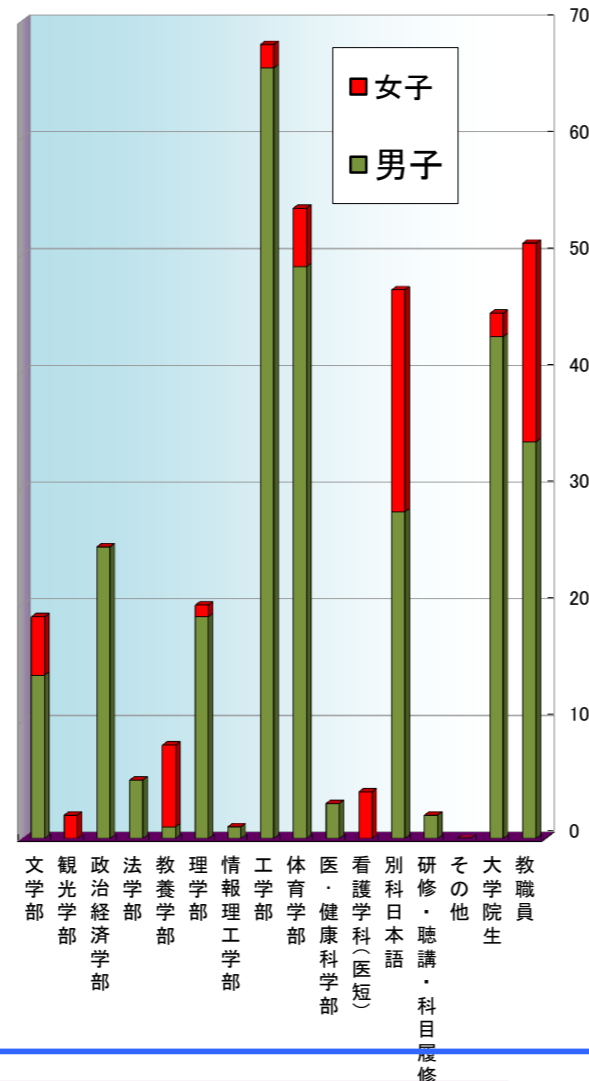

2014年度 4月 一般開放利用状況 (プール)

4月30日現在 登録者数

1,736 人

今月の利用人数

354 人

平均

32.2 人

稼働日数

11

日の利用でした。

学部別利用人数

学部	稼働日数 11日		合計	1日平均
	男子	女子		
文学部	14	5	19	1.7
観光学部	0	2	2	0.2
政治経済学部	25	0	25	2.3
法学部	5	0	5	0.5
教養学部	1	7	8	0.7
理学部	19	1	20	1.8
情報理工学部	1	0	1	0.1
工学部	66	2	68	6.2
体育学部	49	5	54	4.9
医・健康科学部	3	0	3	0.3
看護学科(医短)	0	4	4	0.4
別科日本語	28	19	47	4.3
研修・聴講・科目履修	2	0	2	0.2
その他	0	0	0	0.0
大学院生	43	2	45	4.1
教職員	34	17	51	4.6
合計	290	64	354	32.2

曜日別利用人数

曜日	合計	1日平均	稼働日数
月曜日	132	33.0	4
火曜日	0		0
水曜日	147	36.8	4
木曜日	0		0
金曜日	75	25.0	3
土曜日	0		0
合計	354	32.2	11

学年別利用人数

学年	稼働日数 11日		合計	1日平均
	男子	女子		
1年	67	24	91	4.6
2年	66	8	74	3.3
3年	34	2	36	6.7
4年	42	9	51	8.3
大学院生	43	2	45	4.1
8セメ以上・その他	4	2	6	0.5
教職員	34	17	51	4.6
合計	290	64	354	32.2

合計人数

時間別利用人数

時間	合計	1日平均	稼働日数
AM	0		0
~17:00	0	0.0	1
17:00	216	19.6	11
17:30	79	7.2	11
18:00	47	4.3	11
18:30	12	1.1	11
19:00	0	0.0	11
19:00~	0		0
時間外	0		0
合計	354		