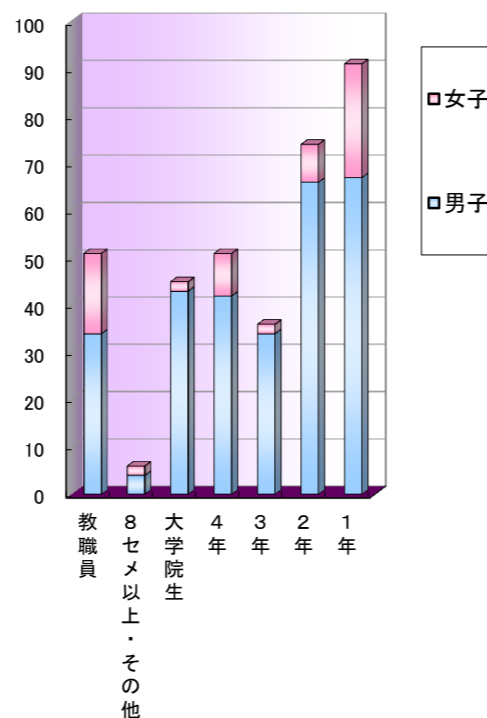

2014年度 4月 一般開放利用状況 (プール)

4月30日現在 登録者数

1,736 人

今月の利用人数

354 人

平均

32.2 人

稼働日数

11

日の利用でした。

学部別利用人数

学部	稼働日数 11日		合計	1日平均
	男子	女子		
文学部	14	5	19	1.7
観光学部	0	2	2	0.2
政治経済学部	25	0	25	2.3
法学部	5	0	5	0.5
教養学部	1	7	8	0.7
理学部	19	1	20	1.8
情報理工学部	1	0	1	0.1
工学部	66	2	68	6.2
体育学部	49	5	54	4.9
医・健康科学部	3	0	3	0.3
看護学科(医短)	0	4	4	0.4
別科日本語	28	19	47	4.3
研修・聴講・科目履修	2	0	2	0.2
その他	0	0	0	0.0
大学院生	43	2	45	4.1
教職員	34	17	51	4.6
合計	290	64	354	32.2

曜日別利用人数

曜日	合計	1日平均	稼働日数
月曜日	132	33.0	4
火曜日	0		0
水曜日	147	36.8	4
木曜日	0		0
金曜日	75	25.0	3
土曜日	0		0
合計	354	32.2	11

学年別利用人数

学年	稼働日数 11日		合計	1日平均
	男子	女子		
1年	67	24	91	4.6
2年	66	8	74	3.3
3年	34	2	36	6.7
4年	42	9	51	8.3
大学院生	43	2	45	4.1
8セメ以上・その他	4	2	6	0.5
教職員	34	17	51	4.6
合計	290	64	354	32.2