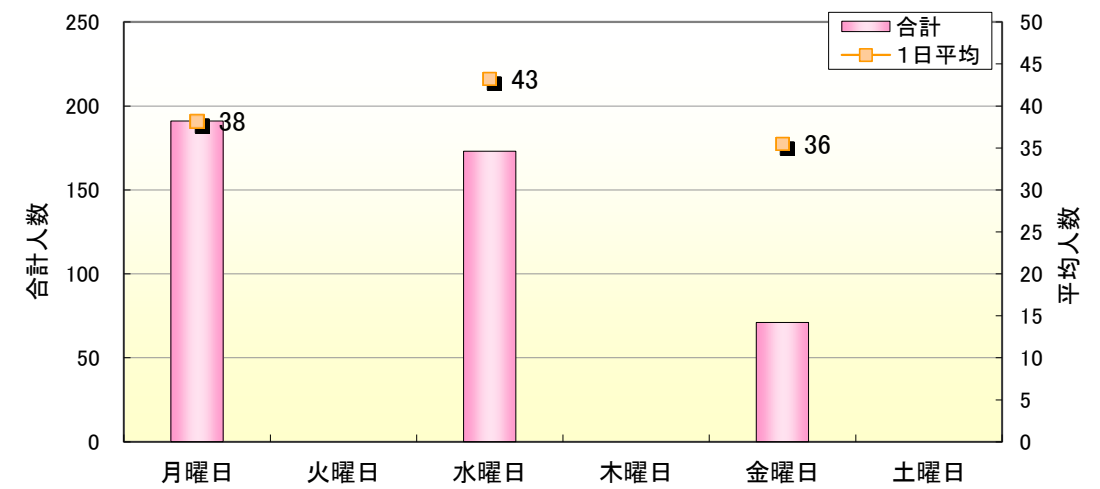

2014年度 6月 一般開放利用状況 (プール)

6月30日までの登録者数

2,310 人

今月の利用人数

435 人

平均

39.5 人

稼働日数

11

日の利用でした。

学部別利用人数

学部	稼働日数		合計	1日平均
	男子	女子		
文学部	22	5	27	2.5
観光学部	5	2	7	0.6
政治経済学部	28	0	28	2.5
法学部	4	0	4	0.4
教養学部	7	2	9	0.8
理学部	38	0	38	3.5
情報理工学部	4	0	4	0.4
工学部	107	8	115	10.5
体育学部	60	10	70	6.4
医・健康科学部	6	0	6	0.5
看護学科(医短)	0	0	0	0.0
別科日本語	15	6	21	1.9
研修・聴講・科目履修	0	0	0	0.0
その他	11	5	16	1.5
大学院生	25	6	31	2.8
教職員	39	20	59	5.4
合計	371	64	435	39.5

曜日別利用人数

曜日	合計	1日平均	稼働日数
月曜日	191	38.2	5
火曜日	0		0
水曜日	173	43.3	4
木曜日	0		0
金曜日	71	35.5	2
土曜日	0		0
合計	435	39.5	11

学年別利用人数

学年	稼働日数		合計	1日平均
	男子	女子		
1年	128	17	145	6.5
2年	72	10	82	3.8
3年	35	7	42	7.5
4年	69	3	72	13.2
大学院生	25	6	31	2.8
8セメ以上・その他	3	1	4	0.4
教職員	39	20	59	5.4
合計	371	64	435	39.5