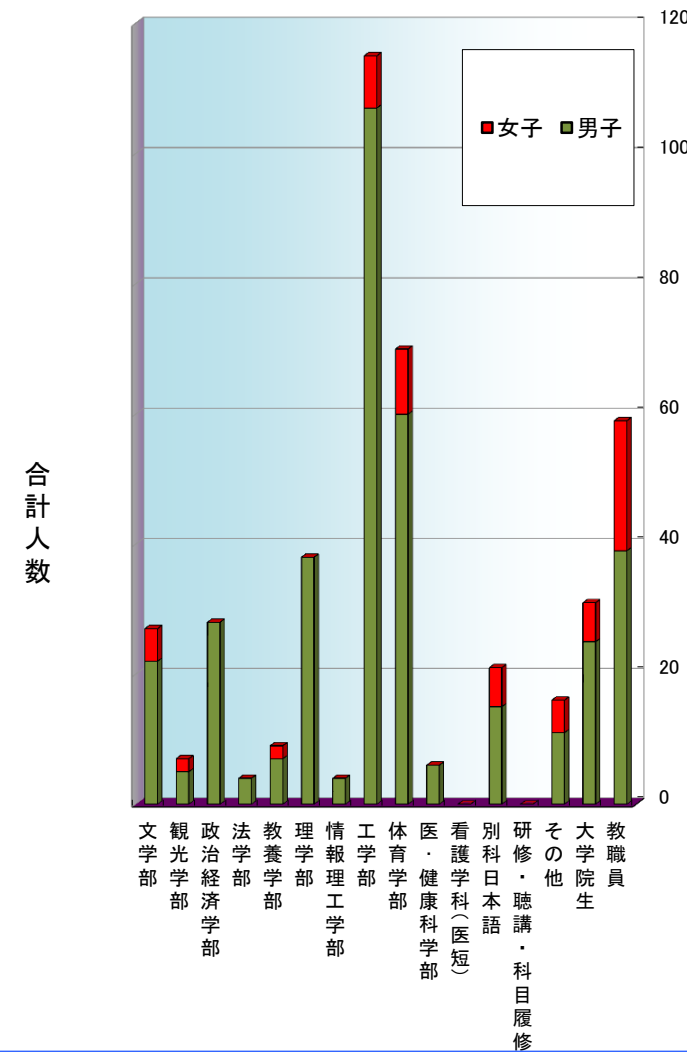

2014年度 6月 一般開放利用状況 (プール)

6月30日までの登録者数

2,310 人

今月の利用人数

435 人

平均

39.5 人

稼働日数

11

日の利用でした。

学部別利用人数

学部	稼働日数		合計	1日平均
	男子	女子		
文学部	22	5	27	2.5
観光学部	5	2	7	0.6
政治経済学部	28	0	28	2.5
法学部	4	0	4	0.4
教養学部	7	2	9	0.8
理学部	38	0	38	3.5
情報理工学部	4	0	4	0.4
工学部	107	8	115	10.5
体育学部	60	10	70	6.4
医・健康科学部	6	0	6	0.5
看護学科(医短)	0	0	0	0.0
別科日本語	15	6	21	1.9
研修・聴講・科目履修	0	0	0	0.0
その他	11	5	16	1.5
大学院生	25	6	31	2.8
教職員	39	20	59	5.4
合計	371	64	435	39.5

曜日別利用人数

曜日	合計	1日平均	稼働日数
月曜日	191	38.2	5
火曜日	0		0
水曜日	173	43.3	4
木曜日	0		0
金曜日	71	35.5	2
土曜日	0		0
合計	435	39.5	11

学年別利用人数

学年	稼働日数		合計	1日平均
	男子	女子		
1年	128	17	145	6.5
2年	72	10	82	3.8
3年	35	7	42	7.5
4年	69	3	72	13.2
大学院生	25	6	31	2.8
8セメ以上・その他	3	1	4	0.4
教職員	39	20	59	5.4
合計	371	64	435	39.5

時間別利用人数

時間	合計	1日平均	稼働日数
AM	0		0
~17:00	0		0
17:00	282	25.6	11
17:30	94	8.5	11
18:00	49	4.5	11
18:30	10	0.9	11
19:00	0	0.0	10
19:00~	0		0
時間外	0		0
合計	435		