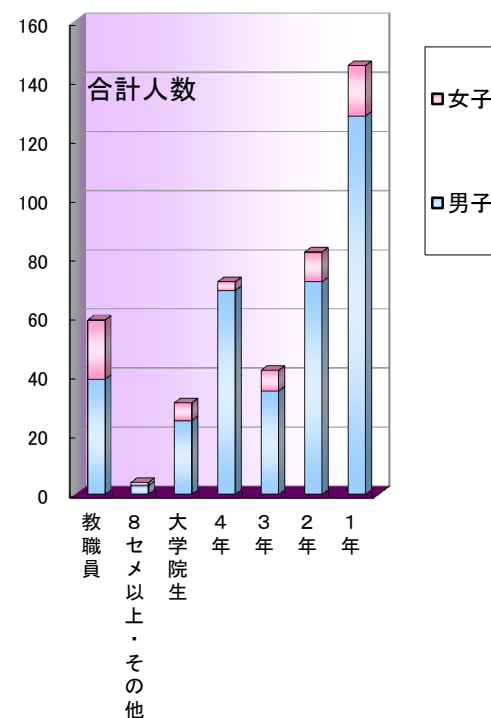

2014年度 6月 一般開放利用状況 (プール)

6月30日までの登録者数

2,310 人

今月の利用人数

435 人

平均

39.5 人

稼働日数

11

日の利用でした。

学部別利用人数

学部	稼働日数		合計	1日平均
	男子	女子		
文学部	22	5	27	2.5
観光学部	5	2	7	0.6
政治経済学部	28	0	28	2.5
法学部	4	0	4	0.4
教養学部	7	2	9	0.8
理学部	38	0	38	3.5
情報理工学部	4	0	4	0.4
工学部	107	8	115	10.5
体育学部	60	10	70	6.4
医・健康科学部	6	0	6	0.5
看護学科(医短)	0	0	0	0.0
別科日本語	15	6	21	1.9
研修・聴講・科目履修	0	0	0	0.0
その他	11	5	16	1.5
大学院生	25	6	31	2.8
教職員	39	20	59	5.4
合計	371	64	435	39.5

曜日別利用人数

曜日	合計	1日平均	稼働日数
月曜日	191	38.2	5
火曜日	0		0
水曜日	173	43.3	4
木曜日	0		0
金曜日	71	35.5	2
土曜日	0		0
合計	435	39.5	11

学年別利用人数

学年	稼働日数		合計	1日平均
	男子	女子		
1年	128	17	145	6.5
2年	72	10	82	3.8
3年	35	7	42	7.5
4年	69	3	72	13.2
大学院生	25	6	31	2.8
8セメ以上・その他	3	1	4	0.4
教職員	39	20	59	5.4
合計	371	64	435	39.5