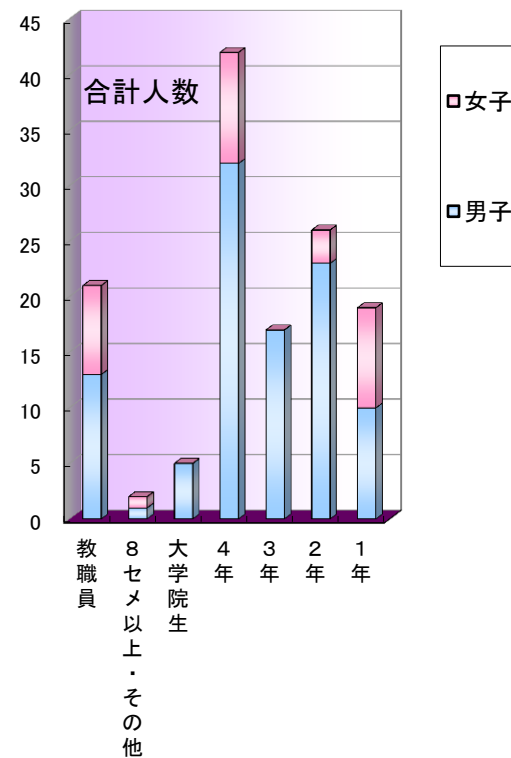

2014年度 8月 一般開放利用状況 (プール)

7月31日までの登録者数

4,512 人

今月の利用人数

132 人

平均

14.7 人

稼働日数

9 日の利用でした。

学部別利用人数

学部	稼働日数		合計	1日平均
	男子	女子		
文学部	1	3	4	0.4
観光学部	0	0	0	0.0
政治経済学部	9	0	9	1.0
法学部	2	0	2	0.2
教養学部	0	0	0	0.0
理学部	8	0	8	0.9
情報理工学部	1	0	1	0.1
工学部	19	5	24	2.7
体育学部	38	14	52	5.8
医・健康科学部	2	0	2	0.2
看護学科(医短)	0	1	1	0.1
別科日本語	3	0	3	0.3
研修・聴講・科目履修	0	0	0	0.0
その他	1	0	1	0.1
大学院生	4	0	4	0.4
教職員	13	8	21	2.3
合計	101	31	132	14.7

曜日別利用人数

曜日	合計	1日平均	稼働日数
月曜日	33	16.5	2
火曜日	0		2
水曜日	19	19.0	1
木曜日	27		2
金曜日	37	18.5	2
土曜日	0		0
合計	116	12.9	9

学年別利用人数

学年	稼働日数		合計	1日平均
	男子	女子		
1年	10	9	19	4.7
2年	23	3	26	1.9
3年	17	0	17	2.9
4年	32	10	42	2.1
大学院生	5	0	5	0.6
8セメ以上・その他	1	1	2	0.2
教職員	13	8	21	2.3
合計	101	31	132	14.7

時間別利用人数

時間	合計	1日平均	稼働日数
AM	0		0
~17:00	0		0
17:00	89	9.9	9
17:30	23	2.6	9
18:00	17	1.9	9
18:30	3	0.3	9
19:00	0	0.0	9
19:00~	0		0
時間外	0		0
合計	132		