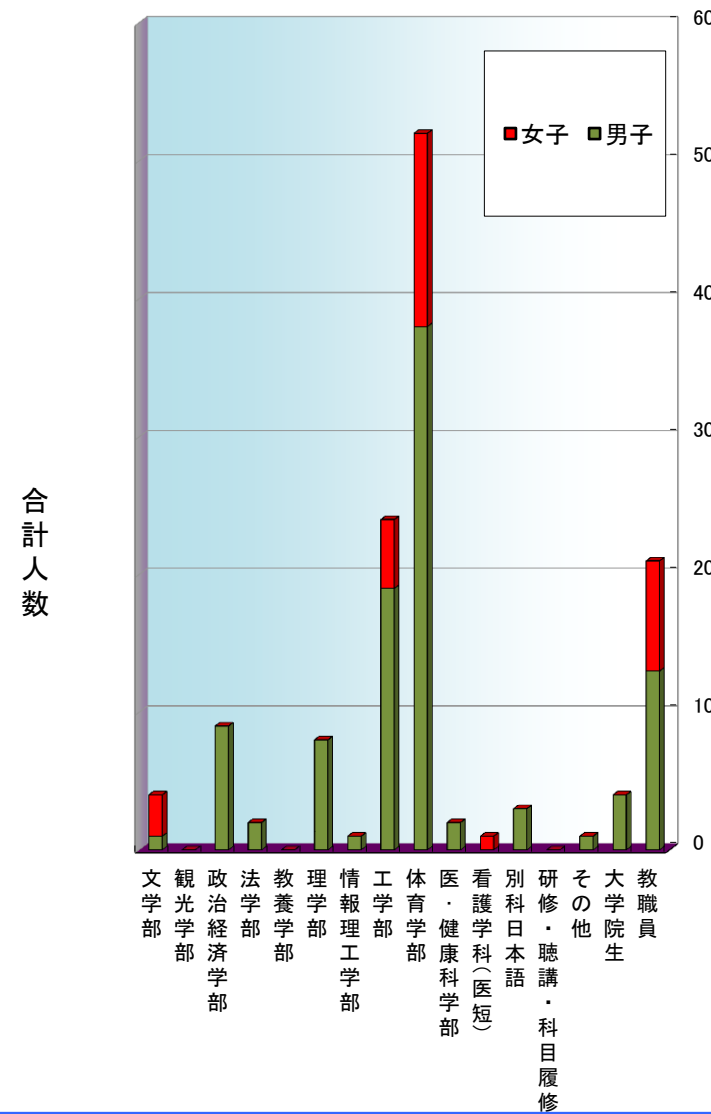

2014年度 8月 一般開放利用状況 (プール)

7月31日までの登録者数

4,512 人

今月の利用人数

132 人

平均

14.7 人

稼働日数

9 日の利用でした。

学部別利用人数

学部	稼働日数		合計	1日平均
	男子	女子		
文学部	1	3	4	0.4
観光学部	0	0	0	0.0
政治経済学部	9	0	9	1.0
法学部	2	0	2	0.2
教養学部	0	0	0	0.0
理学部	8	0	8	0.9
情報理工学部	1	0	1	0.1
工学部	19	5	24	2.7
体育学部	38	14	52	5.8
医・健康科学部	2	0	2	0.2
看護学科(医短)	0	1	1	0.1
別科日本語	3	0	3	0.3
研修・聴講・科目履修	0	0	0	0.0
その他	1	0	1	0.1
大学院生	4	0	4	0.4
教職員	13	8	21	2.3
合計	101	31	132	14.7

曜日別利用人数

曜日	合計	1日平均	稼働日数
月曜日	33	16.5	2
火曜日	0		2
水曜日	19	19.0	1
木曜日	27		2
金曜日	37	18.5	2
土曜日	0		0
合計	116	12.9	9

学年別利用人数

学年	稼働日数		合計	1日平均
	男子	女子		
1年	10	9	19	4.7
2年	23	3	26	1.9
3年	17	0	17	2.9
4年	32	10	42	2.1
大学院生	5	0	5	0.6
8セメ以上・その他	1	1	2	0.2
教職員	13	8	21	2.3
合計	101	31	132	14.7

時間別利用人数

時間	合計	1日平均	稼働日数
AM	0		0
~17:00	0		0
17:00	89	9.9	9
17:30	23	2.6	9
18:00	17	1.9	9
18:30	3	0.3	9
19:00	0	0.0	9
19:00~	0		0
時間外	0		0
合計	132		