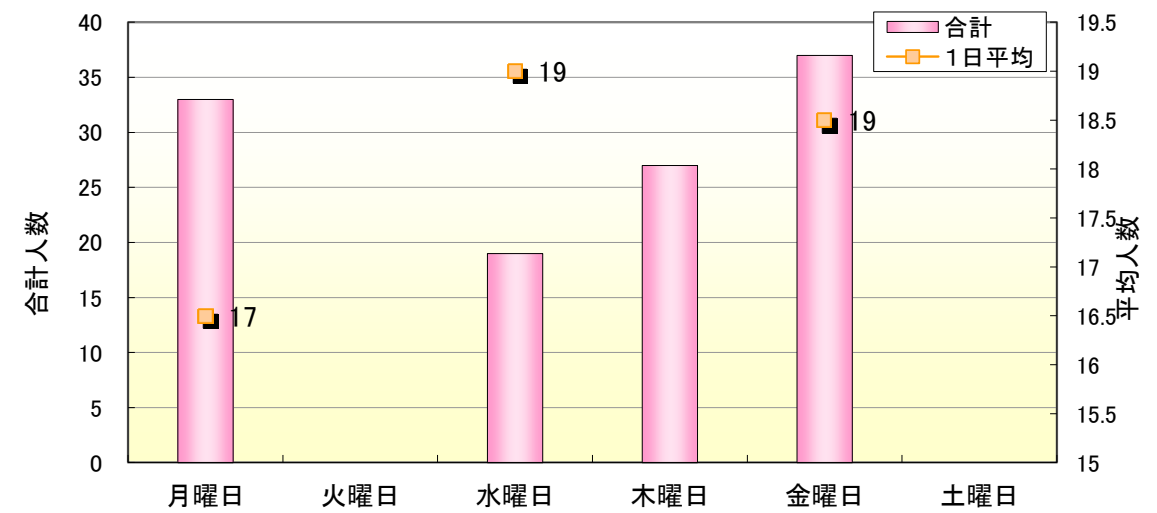

2014年度 8月 一般開放利用状況 (プール)

7月31日までの登録者数

4,512 人

今月の利用人数

132 人

平均

14.7 人

稼働日数

9 日の利用でした。

学部別利用人数

学部	稼働日数		合計	1日平均
	男子	女子		
文学部	1	3	4	0.4
観光学部	0	0	0	0.0
政治経済学部	9	0	9	1.0
法学部	2	0	2	0.2
教養学部	0	0	0	0.0
理学部	8	0	8	0.9
情報理工学部	1	0	1	0.1
工学部	19	5	24	2.7
体育学部	38	14	52	5.8
医・健康科学部	2	0	2	0.2
看護学科(医短)	0	1	1	0.1
別科日本語	3	0	3	0.3
研修・聴講・科目履修	0	0	0	0.0
その他	1	0	1	0.1
大学院生	4	0	4	0.4
教職員	13	8	21	2.3
合計	101	31	132	14.7

曜日別利用人数

曜日	合計	1日平均	稼働日数
月曜日	33	16.5	2
火曜日	0		2
水曜日	19	19.0	1
木曜日	27		2
金曜日	37	18.5	2
土曜日	0		0
合計	116	12.9	9

学年別利用人数

学年	稼働日数		合計	1日平均
	男子	女子		
1年	10	9	19	4.7
2年	23	3	26	1.9
3年	17	0	17	2.9
4年	32	10	42	2.1
大学院生	5	0	5	0.6
8セメ以上・その他	1	1	2	0.2
教職員	13	8	21	2.3
合計	101	31	132	14.7

時間別利用人数

時間	合計	1日平均	稼働日数
AM	0		0
~17:00	0		0
17:00	89	9.9	9
17:30	23	2.6	9
18:00	17	1.9	9
18:30	3	0.3	9
19:00	0	0.0	9
19:00~	0		0
時間外	0		0
合計	132		