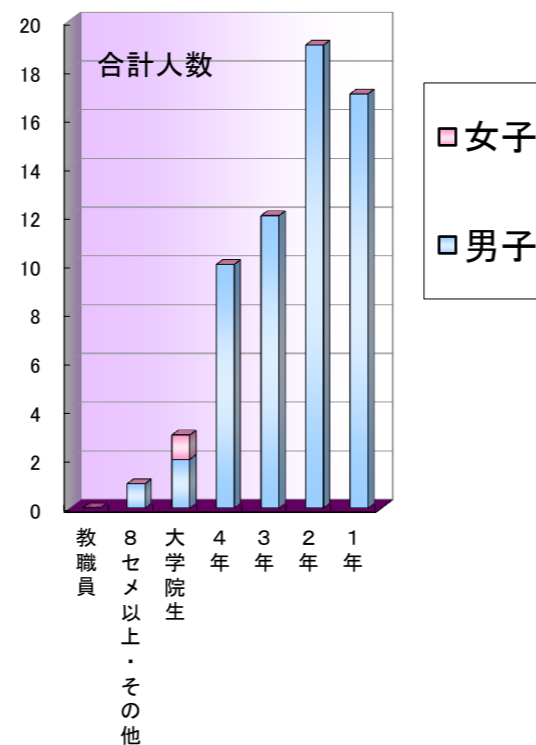

2014年度 8月 一般開放利用状況 (フィットネスセンター)

8月31日までの登録者数

4,512 人

今月の利用人数

62 人

平均

62.0 人

稼働日数

1 日の利用でした。

学部別利用人数

学部	稼働日数		合計	1日平均
	男子	女子		
文学部	4	0	4	4.0
観光学部	1	0	1	1.0
政治経済学部	4	0	4	4.0
法学部	4	0	4	4.0
教養学部	5	0	5	5.0
理学部	4	0	4	4.0
情報理工学部	4	0	4	4.0
工学部	25	0	25	25.0
体育学部	5	0	5	5.0
医・健康科学部	0	0	0	0.0
看護学科(医短)	0	0	0	0.0
別科日本語	2	0	2	2.0
研修・聴講・科目履修	1	0	1	1.0
その他	0	0	0	0.0
大学院生	2	1	3	3.0
教職員	0	0	0	0.0
合計	61	1	62	62.0

曜日別利用人数

曜日	合計	1日平均	稼働日数
月曜日	0	#DIV/0!	0
火曜日	0	#DIV/0!	0
水曜日	0	#DIV/0!	0
木曜日	0	#DIV/0!	0
金曜日	0	#DIV/0!	0
土曜日	62	62.0	1
合計	62	62	1

学年別利用人数

学年	稼働日数		合計	1日平均
	男子	女子		
1年	17	0	17	10.0
2年	19	0	19	12.0
3年	12	0	12	19.0
4年	10	0	10	17.0
大学院生	2	1	3	3.0
8セメ以上・その他	1	0	1	1.0
教職員	0	0	0	0.0
合計	61	1	62	62.0