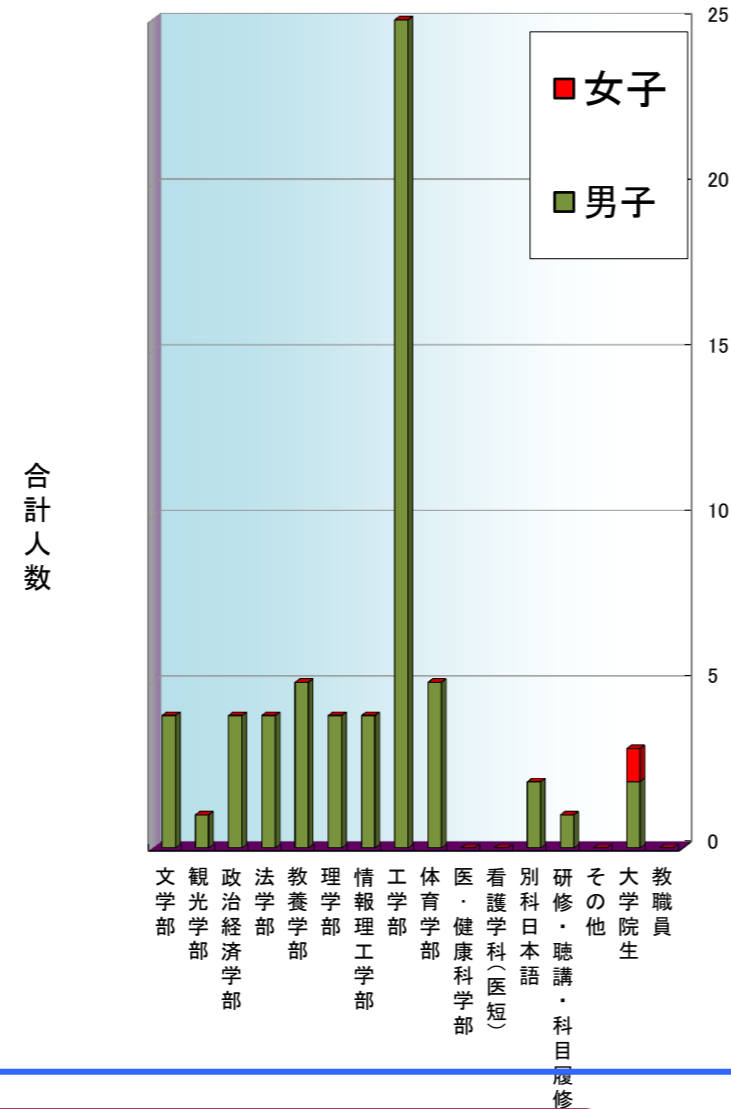

2014年度 8月 一般開放利用状況 (フィットネスセンター)

8月31日までの登録者数

4,512 人

今月の利用人数

62 人

平均

62.0 人

稼働日数

1 日の利用でした。

学部別利用人数

学部	稼働日数		合計	1日平均
	男子	女子		
文学部	4	0	4	4.0
観光学部	1	0	1	1.0
政治経済学部	4	0	4	4.0
法学部	4	0	4	4.0
教養学部	5	0	5	5.0
理学部	4	0	4	4.0
情報理工学部	4	0	4	4.0
工学部	25	0	25	25.0
体育学部	5	0	5	5.0
医・健康科学部	0	0	0	0.0
看護学科(医短)	0	0	0	0.0
別科日本語	2	0	2	2.0
研修・聴講・科目履修	1	0	1	1.0
その他	0	0	0	0.0
大学院生	2	1	3	3.0
教職員	0	0	0	0.0
合計	61	1	62	62.0