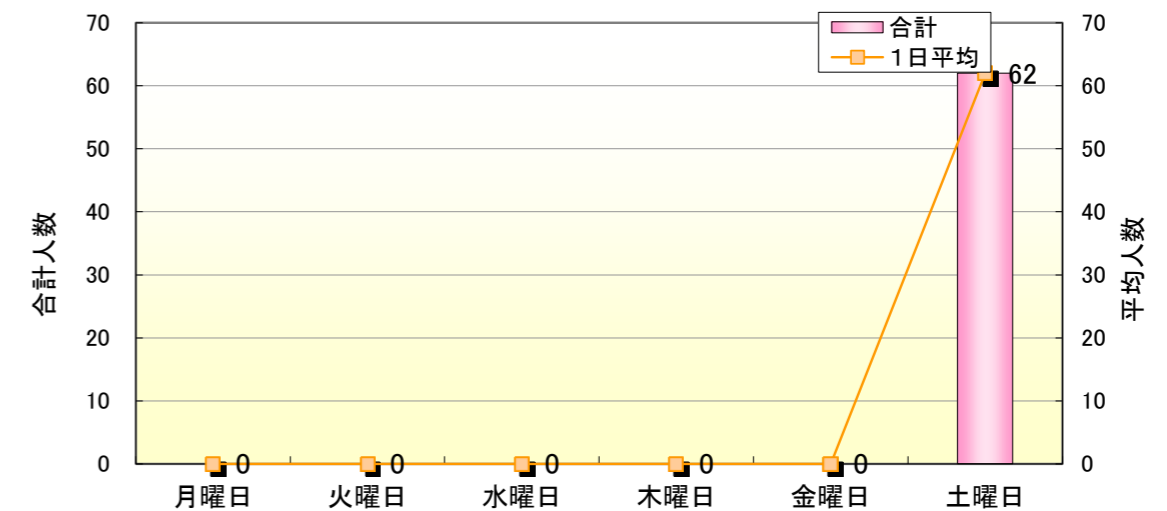

1 日の利用でした。

学部別利用人数

学部	稼働日数		合計	1日平均
	男子	女子		
文学部	4	0	4	4.0
観光学部	1	0	1	1.0
政治経済学部	4	0	4	4.0
法学部	4	0	4	4.0
教養学部	5	0	5	5.0
理学部	4	0	4	4.0
情報理工学部	4	0	4	4.0
工学部	25	0	25	25.0
体育学部	5	0	5	5.0
医・健康科学部	0	0	0	0.0
看護学科(医短)	0	0	0	0.0
別科日本語	2	0	2	2.0
研修・聴講・科目履修	1	0	1	1.0
その他	0	0	0	0.0
大学院生	2	1	3	3.0
教職員	0	0	0	0.0
合計	61	1	62	62.0

曜日別利用人数

曜日	合計	1日平均	稼働日数
月曜日	0	#DIV/0!	0
火曜日	0	#DIV/0!	0
水曜日	0	#DIV/0!	0
木曜日	0	#DIV/0!	0
金曜日	0	#DIV/0!	0
土曜日	62	62.0	1
合計	62	62	1

学年別利用人数

学年	稼働日数		合計	1日平均
	男子	女子		
1年	17	0	17	10.0
2年	19	0	19	12.0
3年	12	0	12	19.0
4年	10	0	10	17.0
大学院生	2	1	3	3.0
8セメ以上・その他	1	0	1	1.0
教職員	0	0	0	0.0
合計	61	1	62	62.0