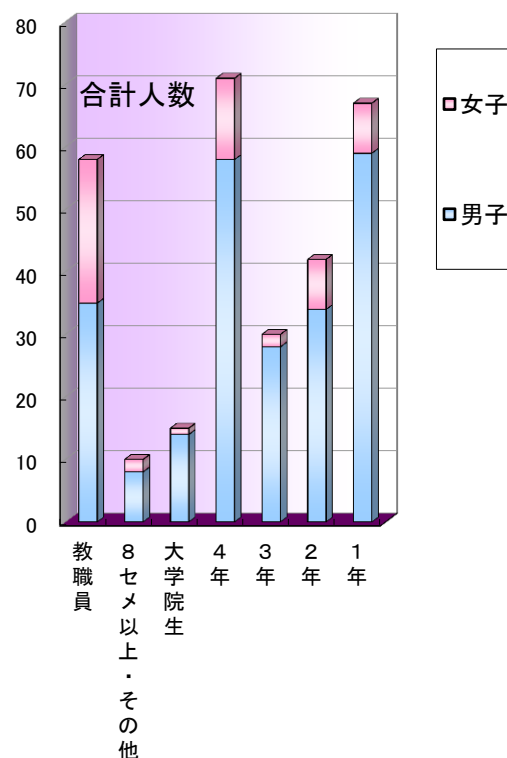

2014年度 9月 一般開放利用状況 (プール)

8月31日までの登録者数

4,714 人

今月の利用人数

293 人

平均

20.9 人

稼働日数

14 日の利用でした。

学部別利用人数

学部	稼働日数		合計	1日平均
	男子	女子		
文学部	22	4	26	1.9
観光学部	0	2	2	0.1
政治経済学部	20	0	20	1.4
法学部	3	0	3	0.2
教養学部	14	3	17	1.2
理学部	21	0	21	1.5
情報理工学部	5	0	5	0.4
工学部	52	6	58	4.1
体育学部	37	16	53	3.8
医・健康科学部	4	0	4	0.3
看護学科(医短)	0	2	2	0.1
別科日本語	4	0	4	0.3
研修・聴講・科目履修	1	0	1	0.1
その他	3	0	3	0.2
大学院生	15	1	16	1.1
教職員	35	23	58	4.1
合計	236	57	293	20.9

曜日別利用人数

曜日	合計	1日平均	稼働日数
月曜日	95	31.7	3
火曜日	0		2
水曜日	79	26.3	3
木曜日	37		3
金曜日	58	19.3	3
土曜日	0		0
合計	269	19.2	14

学年別利用人数

学年	稼働日数		合計	1日平均
	男子	女子		
1年	59	8	67	5.1
2年	34	8	42	2.1
3年	28	2	30	3.0
4年	58	13	71	4.8
大学院生	14	1	15	1.1
8セメ以上・その他	8	2	10	0.7
教職員	35	23	58	4.1
合計	236	57	293	20.9

時間別利用人数

時間	合計	1日平均	稼働日数
AM	0		0
~17:00	0		0
17:00	200	15.4	13
17:30	67	5.2	13
18:00	22	1.7	13
18:30	4	0.3	13
19:00	0	0.0	13
19:00~	0		0
時間外	0		0
合計	293		