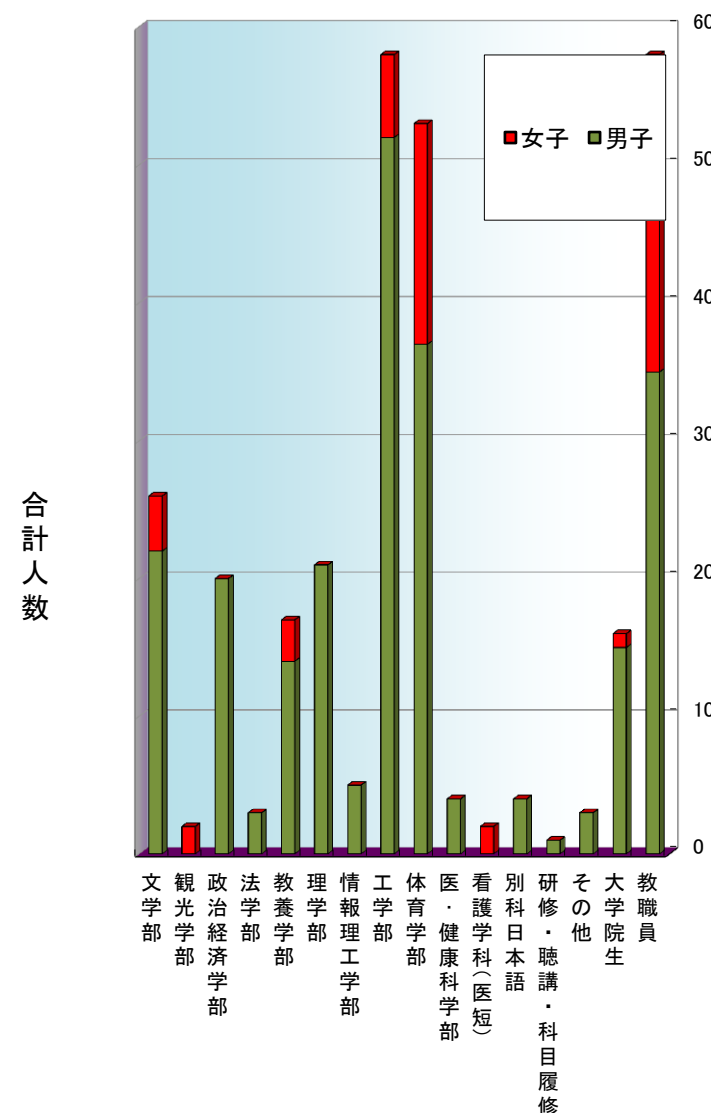

2014年度 9月 一般開放利用状況 (プール)

8月31日までの登録者数

4,714 人

今月の利用人数

293 人

平均

20.9 人

稼働日数

14 日の利用でした。

学部別利用人数

学部	稼働日数		合計	1日平均
	男子	女子		
文学部	22	4	26	1.9
観光学部	0	2	2	0.1
政治経済学部	20	0	20	1.4
法学部	3	0	3	0.2
教養学部	14	3	17	1.2
理学部	21	0	21	1.5
情報理工学部	5	0	5	0.4
工学部	52	6	58	4.1
体育学部	37	16	53	3.8
医・健康科学部	4	0	4	0.3
看護学科(医短)	0	2	2	0.1
別科日本語	4	0	4	0.3
研修・聴講・科目履修	1	0	1	0.1
その他	3	0	3	0.2
大学院生	15	1	16	1.1
教職員	35	23	58	4.1
合計	236	57	293	20.9

曜日別利用人数

曜日	合計	1日平均	稼働日数
月曜日	95	31.7	3
火曜日	0		2
水曜日	79	26.3	3
木曜日	37		3
金曜日	58	19.3	3
土曜日	0		0
合計	269	19.2	14

学年別利用人数

学年	稼働日数		合計	1日平均
	男子	女子		
1年	59	8	67	5.1
2年	34	8	42	2.1
3年	28	2	30	3.0
4年	58	13	71	4.8
大学院生	14	1	15	1.1
8セメ以上・その他	8	2	10	0.7
教職員	35	23	58	4.1
合計	236	57	293	20.9

時間別利用人数

時間	合計	1日平均	稼働日数
AM	0		0
~17:00	0		0
17:00	200	15.4	13
17:30	67	5.2	13
18:00	22	1.7	13
18:30	4	0.3	13
19:00	0	0.0	13
19:00~	0		0
時間外	0		0
合計	293		