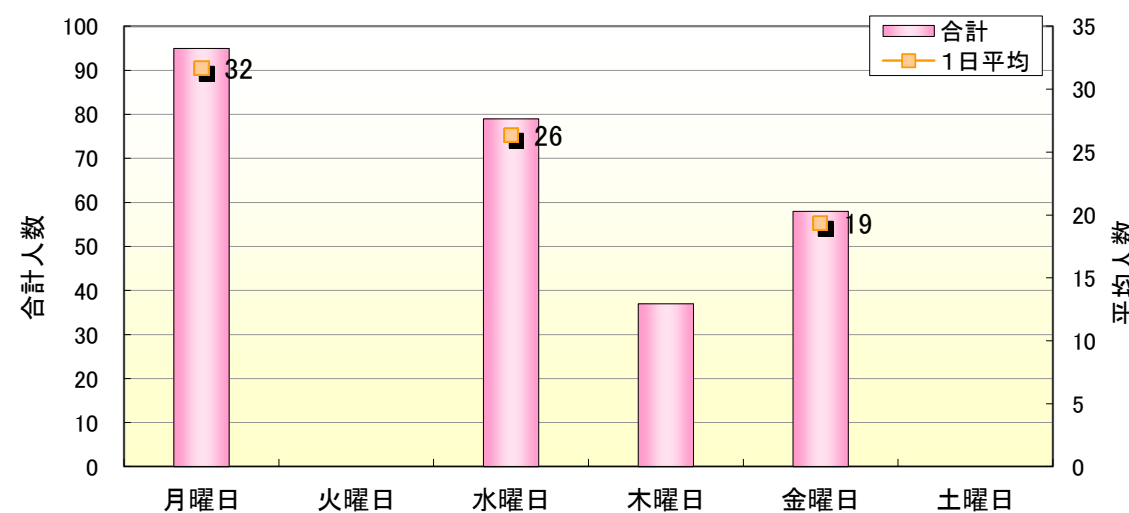

2014年度 9月 一般開放利用状況 (プール)

8月31日までの登録者数

4,714 人

今月の利用人数

293 人

平均

20.9 人

稼働日数

14 日の利用でした。

学部別利用人数

学部	稼働日数		合計	1日平均
	男子	女子		
文学部	22	4	26	1.9
観光学部	0	2	2	0.1
政治経済学部	20	0	20	1.4
法学部	3	0	3	0.2
教養学部	14	3	17	1.2
理学部	21	0	21	1.5
情報理工学部	5	0	5	0.4
工学部	52	6	58	4.1
体育学部	37	16	53	3.8
医・健康科学部	4	0	4	0.3
看護学科(医短)	0	2	2	0.1
別科日本語	4	0	4	0.3
研修・聴講・科目履修	1	0	1	0.1
その他	3	0	3	0.2
大学院生	15	1	16	1.1
教職員	35	23	58	4.1
合計	236	57	293	20.9

曜日別利用人数

曜日	合計	1日平均	稼働日数
月曜日	95	31.7	3
火曜日	0		2
水曜日	79	26.3	3
木曜日	37		3
金曜日	58	19.3	3
土曜日	0		0
合計	269	19.2	14

学年別利用人数

学年	稼働日数		合計	1日平均
	男子	女子		
1年	59	8	67	5.1
2年	34	8	42	2.1
3年	28	2	30	3.0
4年	58	13	71	4.8
大学院生	14	1	15	1.1
8セメ以上・その他	8	2	10	0.7
教職員	35	23	58	4.1
合計	236	57	293	20.9

時間別利用人数

時間	合計	1日平均	稼働日数
AM	0		0
~17:00	0		0
17:00	200	15.4	13
17:30	67	5.2	13
18:00	22	1.7	13
18:30	4	0.3	13
19:00	0	0.0	13
19:00~	0		0
時間外	0		0
合計	293		