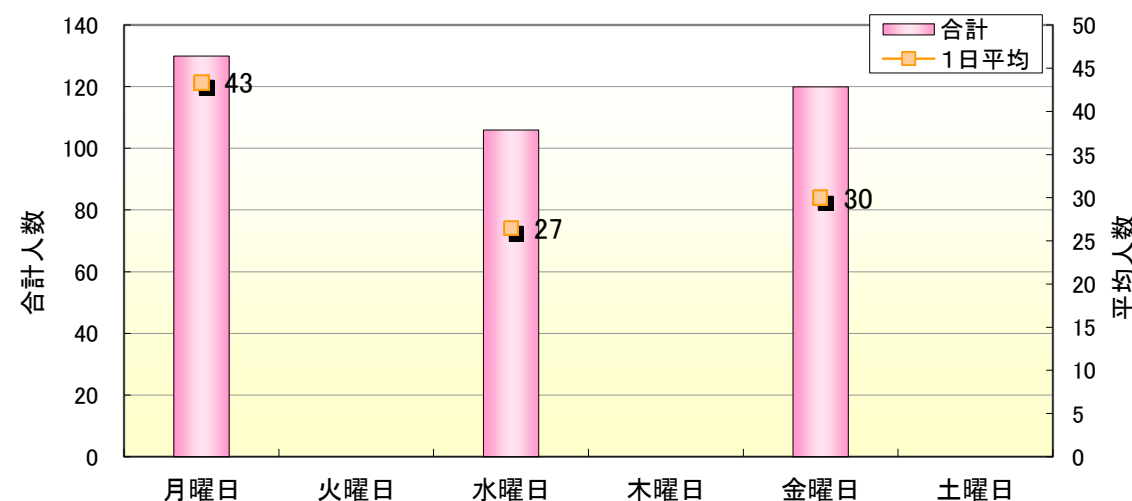

曜日別利用人数

曜日	合計	1日平均	稼働日数
月曜日	130	43.3	3
火曜日	0		0
水曜日	106	26.5	4
木曜日	0		0
金曜日	120	30.0	4
土曜日	0		0
合計	356	32.4	11