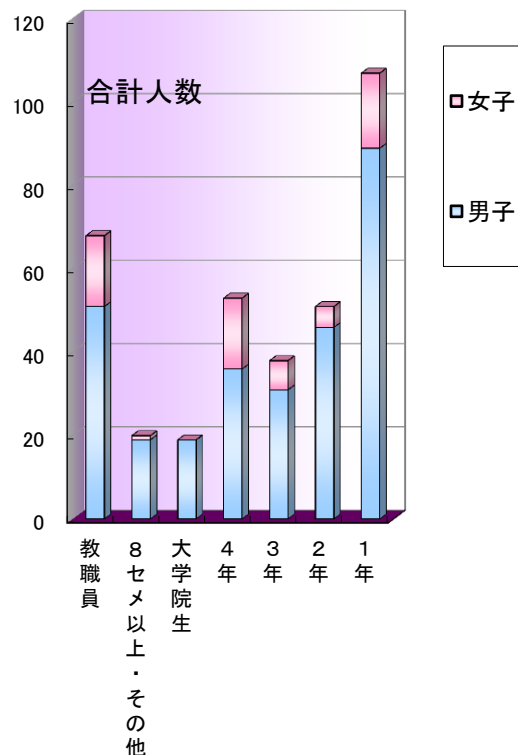

学年別利用人数

学年	稼働日数 11日		合計	1日平均
	男子	女子		
1年	89	18	107	4.8
2年	46	5	51	3.5
3年	31	7	38	4.6
4年	36	17	53	9.7
大学院生	19	0	19	1.7
8セメ以上・その他	19	1	20	1.8
教職員	51	17	68	6.2
合計	291	65	356	32.4