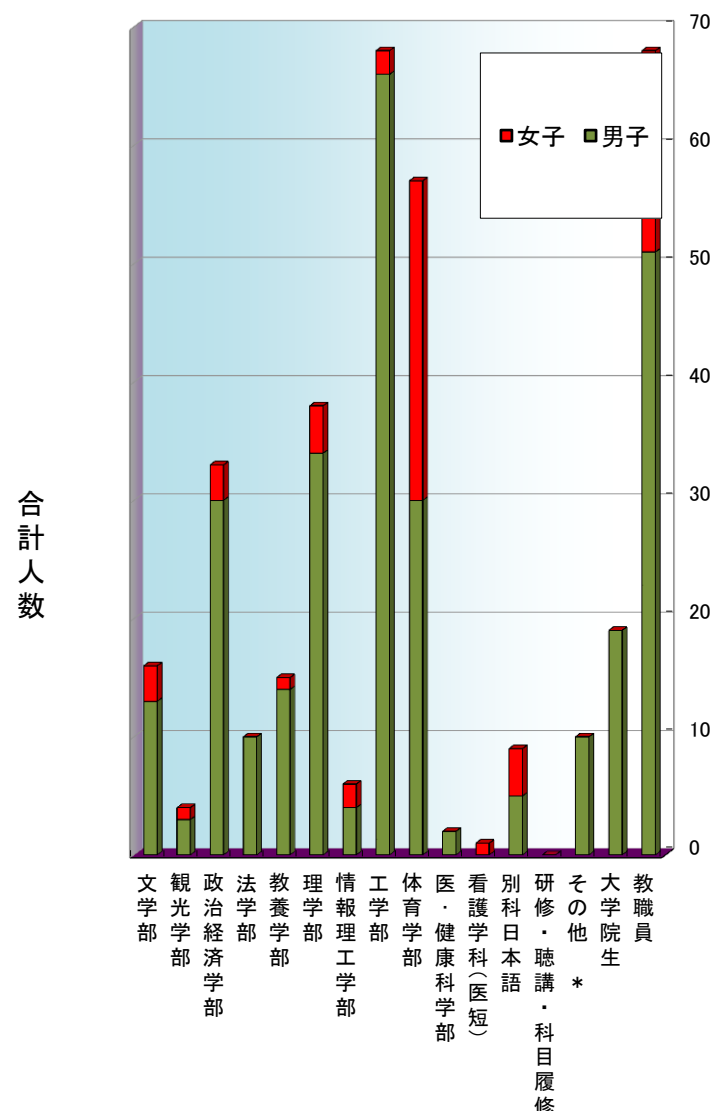

2014年度 11月 一般開放利用状況 (プール)

学部別利用人数

学部	稼働日数 11日		合計	1日平均
	男子	女子		
文学部	13	3	16	1.5
観光学部	3	1	4	0.4
政治経済学部	30	3	33	3.0
法学部	10	0	10	0.9
教養学部	14	1	15	1.4
理学部	34	4	38	3.5
情報理工学部	4	2	6	0.5
工学部	66	2	68	6.2
体育学部	30	27	57	5.2
医・健康科学部	2	0	2	0.2
看護学科(医短)	0	1	1	0.1
別科日本語	5	4	9	0.8
研修・聴講・科目履修	0	0	0	0.0
その他 *	10	0	10	0.9
大学院生	19	0	19	1.7
教職員	51	17	68	6.2
合計	291	65	356	32.4

* 秋学期 研修生(学生証発行前)