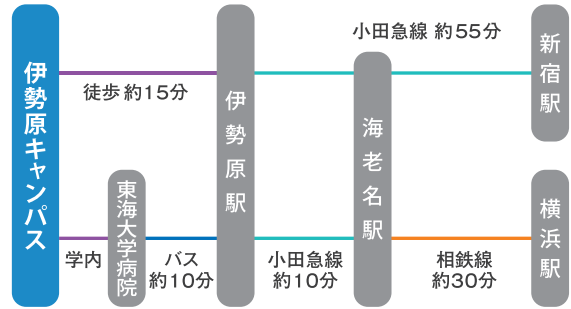

伊勢原
キャンパス

アクセスマップ

Access Map

東海大学伊勢原キャンパスへの交通アクセス詳細

小田急線（新宿より快速急行約 55 分、急行約 60 分、小田原より約 30 分）「伊勢原」駅下車 徒歩約 15 分、または、「東海大学病院行き」バス、または「愛甲石田駅行き」バス（約 10 分）で「東海大学病院」下車

伊勢原
キャンパス

キャンパス内マップ

Campus Map