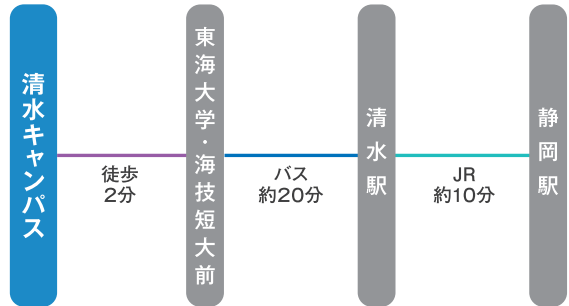

清水
キャンパス

アクセスマップ

Access Map

東海大学清水キャンパスへの交通アクセス詳細

JR 東海道線「清水」駅下車、「しずてつジャストライン」三保山の手線の「東海大学三保水族館」行き、「三保車庫前」行き、「世界遺産三保松原 神の道入口」行き、または「折戸車庫」行きバス（約 20 分）で「東海大学・海技短大前」下車徒歩約 2 分。

清水
キャンパス

キャンパス内マップ

Campus Map