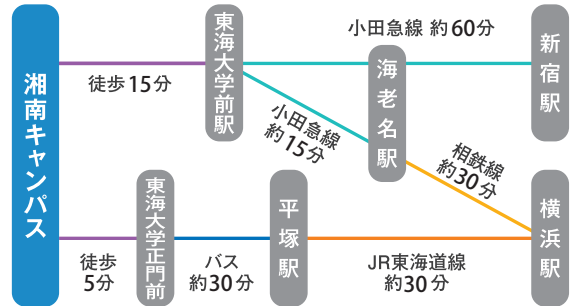

湘南
キャンパス

アクセスマップ

Access Map

東海大学湘南キャンパスへの交通アクセス詳細

小田急線 (新宿より快速急行約60分、小田原より約25分) 「東海大学前」駅下車徒歩約15分、
またはJR東海道線「平塚」駅下車「東海大学行き」または「秦野駅行き」バス (約30分) で「東海大学正門前」下車徒歩約5分

湘南
キャンパス

キャンパス内マップ

Campus Map