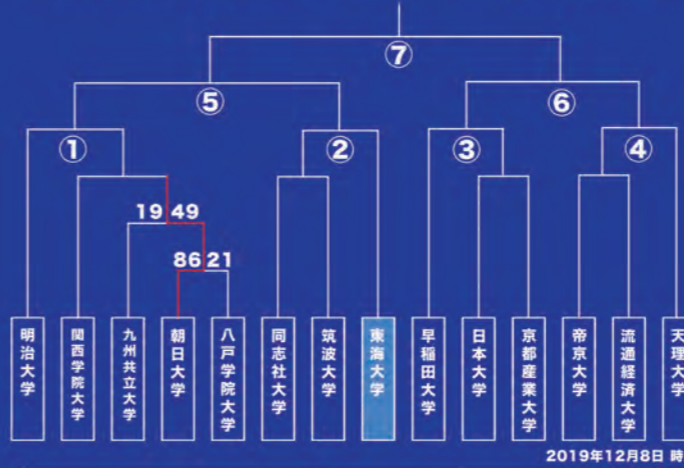

Yuki Mochizuki
望月 裕貴
 WTB
 体育学部
 競技スポーツ学科 2年
 190cm/103kg
 東海大学付属静岡翔洋高校

Akihide Onogi
小野木 晃英
 CTB
 文学部
 英語文化コミュニケーション
 学科 4年
 170cm/83kg
 大阪産業大学附属高校

Tomoki Yoda
依田 朋己
 CTB
 法学部
 法律学科 4年
 173cm/81kg
 埼玉県立深谷高校

Ryosuke Sakai
酒井 亮治
 FB
 体育学部
 競技スポーツ学科 2年
 176cm/80kg
 東海大学付属相模高校

Waisake Raratuba
ワイサカ・ララトゥバ
 LO
 体育学部
 競技スポーツ学科 1年
 193cm/116kg
 Ruru Sir Lala Sakuna Memorial School

Kodai Ono
小野 広大
 PR
 体育学部
 競技スポーツ学科 3年
 180cm/112kg
 三重県立朝明高校

Sohei Kuroda
黒田 宗平
 PR
 教養学部
 人間環境学社会科学環境課程 3年
 175cm/103kg
 獨協埼玉高校

Lekima Nasamila
レキマ・ナミラ
 FL
 体育学部
 競技スポーツ学科 1年
 190cm/119kg
 Ratu Navula Secondary School

Shunsuke Ito
伊藤 峻祐
 CTB
 体育学部
 競技スポーツ学科 1年
 178cm/87kg
 桐蔭学園高校

『第56回全国大学ラグビーフットボール選手権大会トーナメント表』

開催日	キックオフ	会場
準々決勝 2019年12月21日(土)	14:05K.O.	東京・秩父宮ラグビー場
	12:05K.O.	
	12:05K.O.	大阪・東大阪市花園ラグビー場
	14:05K.O.	
準決勝 2020年1月2日(木)	14:10K.O.	東京・秩父宮ラグビー場
	12:20K.O.	
決勝 2019年1月11日(土)	14:30K.O.	東京・国立競技場