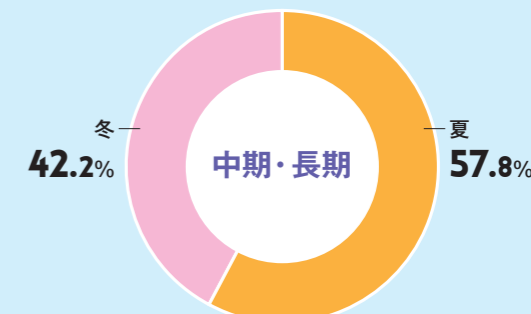

インターンシップ

付 食事付

国名	留学先	募集人数	研修内容	留学期間(予定)	宿舍形態	留学費用(目安)	奨学金	単位数
 オーストラリア	オーストラリア・インターンシップ	約15名	希望企業でのアシスト	約4週間 (8月上旬~)	ホームステイ (平日2食、土日祝3食)	約72万円	成績優秀者 5万円	-
応募条件 ・希望するインターンシップの英語力を有する者 ・留学するまでの間、英語科目を履修する者 応募期間 ・1月6日(木)~1月21日(金) 応募書類 ・(1)様式A(留学申込書)…1通 (2)語学検定試験を受験したことがある学生は、所定の検定試験のスコア(コピー)…1通 ※様式はHPよりダウンロード 備考 ・インターンシップは様々な業種があり、応募条件(英語の検定試験)のスコアが必要となるためHPで応募条件のスコア点数を確認								
 アメリカ	ワシントンセンター (The Washington Center for Internship and Academic Seminars:TWC)	2名/年	各企業での インターンシップ 及びセミナー	約4か月 (夏季出発:9月-12月) (冬季出発:1月-5月)	寮	約120万円	12万円	-
応募条件 ・学部2~4年生または院生 ・通算GPAが3.0以上 ・英語(TOEFL®iBT80、IELTS®6.5)のいずれかを有する者 応募期間 ・夏出発は3月~4月頃、冬出発は9月~10月頃(別途案内) 応募書類 ・履歴書、希望職業、成績表、エッセイ、教員からの推薦状、TOEFLスコア、パスポートコピー等(全て英文) 備考 ・一次審査:学内選考 二次審査:ワシントンセンターとの英語電話面接(合否は、ワシントンセンターが決定) 学内の手続き方法については、海外派遣留学担当へ問い合わせること								

<注意事項>・上記内容は、為替の変動や受入大学の状況により変わる可能性があります。

キャリア研修

国名	留学先	募集人数	研修内容	留学期間(予定)	宿舍形態	留学費用(目安)	奨学金	単位数
 タイ	サイアム大学	24名	タイ文化理解を含む、 ホスピタリティー研修	約4週間 (2月上旬~)	寮・ホテル	約25万円	-	観光学部の科目 として単位認定可
応募条件 ・サービス関連業界に就職を目指す者 ・海外で働くことに興味がある者 ・英語(TOEIC®450、英検準2級)程度の実力を有する者が望ましい 応募期間 ・9~10月頃(別途案内)								

<注意事項>・上記内容は、為替の変動や受入大学の状況により変わる可能性があります。

留学の相談は？ 語学力を上げるには？

Global AGORA、「L-Navi」などサポート体制も充実しています。

Global AGORA (湘南キャンパス)

外国語を学ぶ学生をサポートし、学生同士が交流するスペースです。ここに来れば留学生の友達ができるかも？留学の相談も行っています！

「L-Navi」

L-Naviは多言語に対応した言語・学習相談室です。外国語の教員が授業や資格試験、英会話の練習等、リクエストに応じて対応します！今はオンラインで開催中！

「Tokai Hygge」

世界中のパートナー校の学生とオンラインでお喋りします。日本語を勉強している方も多いため、英語に自信がない方は日本語でも大丈夫です！（随時TIPSで参加者を募集します）

留学のこと、もう少し教えて！

何年次で留学をするのがいいですか？

いつ頃留学をするかは、所属する学科や取得単位数、将来の計画によって異なります。重要なことは、将来どのようなことをしたいかをまず考え、大学4年間のスケジュールを組んでみることです。そこから、「何を勉強するか」「いつ頃留学するか」「どのくらいの期間留学するか」を考えてみてください。