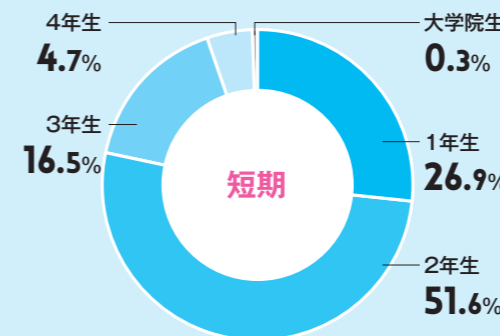

留学のタイミングは？