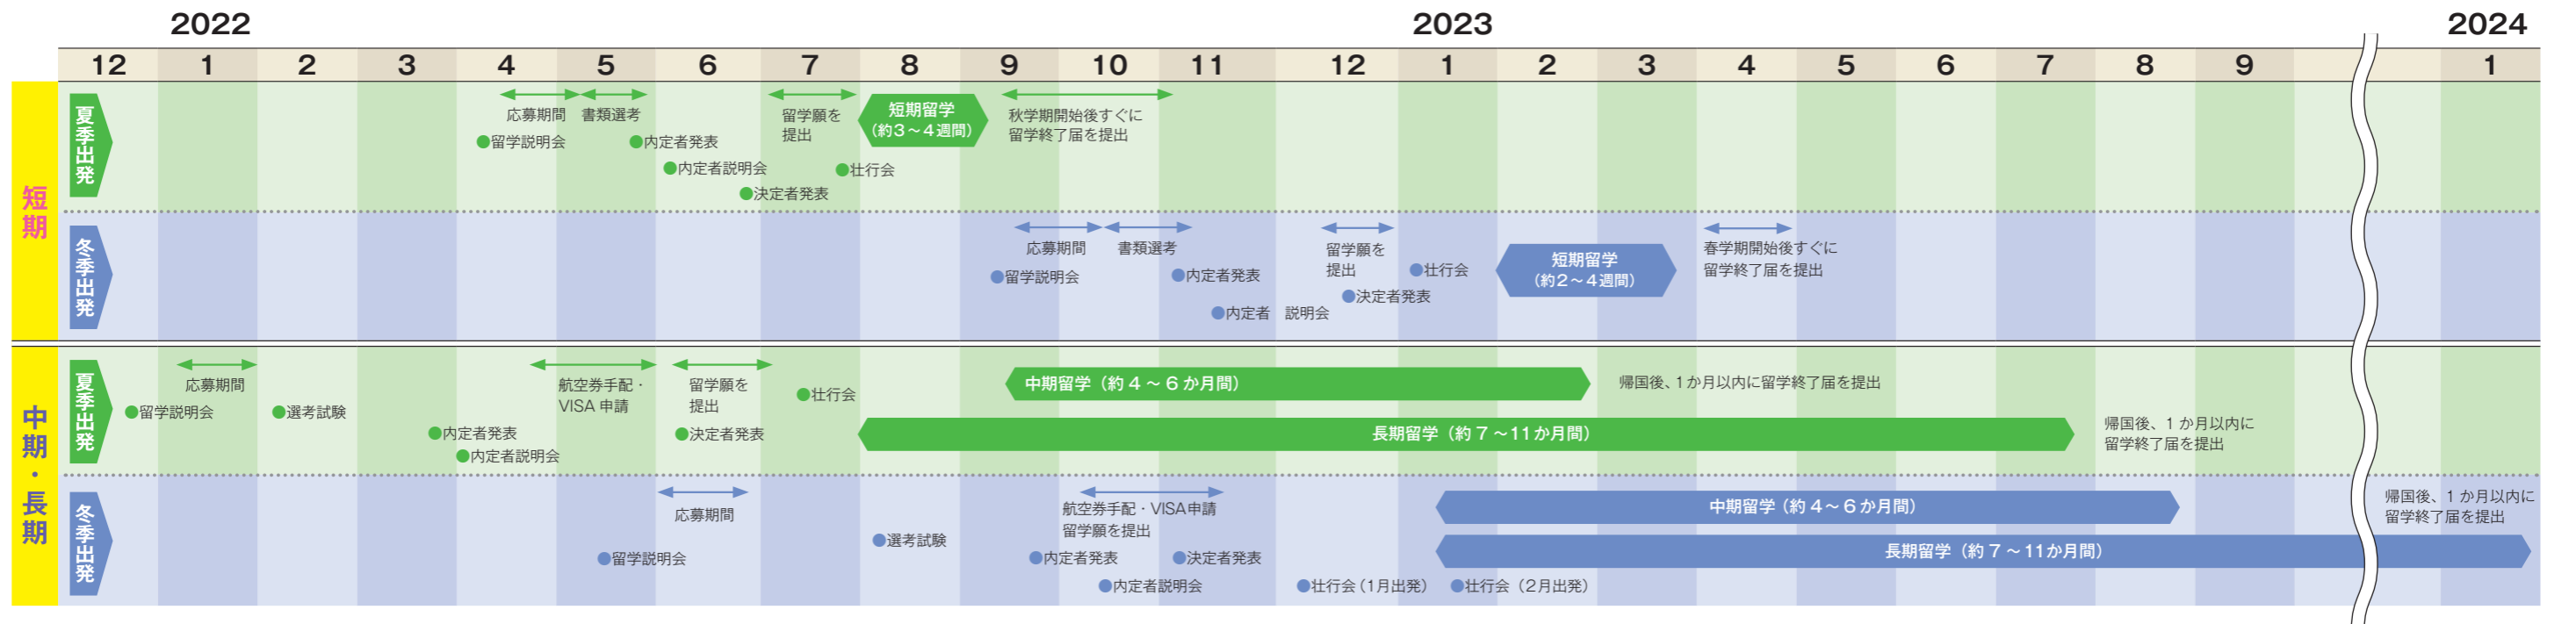

- (5) 自覚症状チェック表（様式 D-2）
 - (6) 語学検定スコア
※ 英語圏以外は受験したことがある学生のみ
 - (7) その他、旅行会社より求められる書類
- ※ HTIC DDP の応募者は以下も提出
- ・ 前期までの成績証明書
 - ・ 今学期の履修表
 - ・ 来学期の履修予定表
（書式は自由。A4 の用紙に科目名と単位数を記入）

F 選考

※ 通試・再試は一切行いません

- 選考試験日
 - 夏季出発 2022年2月上旬を予定（1月下旬にTIPSにて通知）
 - 冬季出発 2022年8月上旬を予定（7月上旬にTIPSにて通知）
- 選考方法
 - (1) 書類選考 (2) 筆記試験または検定試験のスコア (3) 面接試験（会話力試験を含む）
- 選考結果発表
TIPS で連絡
（夏季出発：3月下旬 冬季出発：9月下旬）

G 選考基準

選考は、「書類選考」「学業成績」「筆記試験または検定試験のスコア」「面接試験（会話力試験を含む）」「健康診断」の結果を総合的に審査し可否を決定します。
なお、審査の内容については、公表いたしません。

応募から留学までのスケジュールは？

留学の間や費用はどのくらい？

短期（約2～4週間）と中期・長期（約4～11か月間）、留学先によって異なります。
希望に合うものをご確認ください。

短期留学 付 食事付、 無 食事無、 2 食事クーポン付