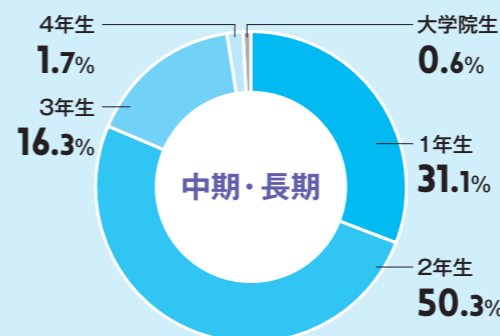

留学のタイミングは？