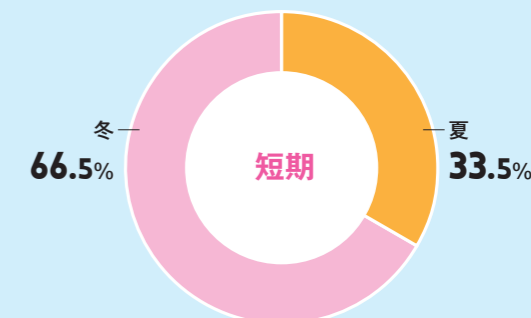

インターンシップ

付 食事付

国名	留学先	募集人数	研修内容	留学期間(予定)	宿舍形態	留学費用(目安)	奨学金	単位数
 オーストラリア	オーストラリア・インターンシップ	約15名	希望企業でのアシスト	約4週間 (8月上旬~)	ホームステイ (平日2食、土日祝3食)	約72万円	成績優秀者 5万円	-
応募条件 ・希望するインターンシップの英語力を有する者 ・留学するまでの間、英語科目を履修する者 応募期間 ・1月6日(木)~1月21日(金) 応募書類 ・(1)様式A(留学申込書)…1通 (2)語学検定試験を受験したことがある学生は、所定の検定試験のスコア(コピー)…1通 ※様式はHPよりダウンロード 備考 ・インターンシップは様々な業種があり、応募条件(英語の検定試験)のスコアが必要となるためHPで応募条件のスコア点数を確認								
 アメリカ	ワシントンセンター (The Washington Center for Internship and Academic Seminars:TWC)	2名/年	各企業での インターンシップ 及びセミナー	約4か月 (夏季出発:9月-12月) (冬季出発:1月-5月)	寮	約120万円	12万円	-
応募条件 ・学部2~4年生または院生 ・通算GPAが3.0以上 ・英語(TOEFL®iBT80、IELTS®6.5)のいずれかを有する者 応募期間 ・夏出発は3月~4月頃、冬出発は9月~10月頃(別途案内) 応募書類 ・履歴書、希望職業、成績表、エッセイ、教員からの推薦状、TOEFLスコア、パスポートコピー等(全て英文) 備考 ・一次審査:学内選考 二次審査:ワシントンセンターとの英語電話面接(合否は、ワシントンセンターが決定) 学内の手続き方法については、海外派遣留学担当へ問い合わせること								

<注意事項>・上記内容は、為替の変動や受入大学の状況により変わる可能性があります。

キャリア研修

国名	留学先	募集人数	研修内容	留学期間(予定)	宿舍形態	留学費用(目安)	奨学金	単位数
 タイ	サイアム大学	24名	タイ文化理解を含む、 ホスピタリティー研修	約4週間 (2月上旬~)	寮・ホテル	約25万円	-	観光学部の科目 として単位認定可
応募条件 ・サービス関連業界に就職を目指す者 ・海外で働くことに興味がある者 ・英語(TOEIC®450、英検準2級)程度の実力を有する者が望ましい 応募期間 ・9~10月頃(別途案内)								

<注意事項>・上記内容は、為替の変動や受入大学の状況により変わる可能性があります。

留学の相談は？ 語学力を上げるには？

Global AGORA、「L-Navi」などサポート体制も充実しています。

Global AGORA (湘南キャンパス)

外国語を学ぶ学生をサポートし、学生同士が交流するスペースです。ここに来れば留学生の友達ができるかも？留学の相談も行っています！

「L-Navi」

L-Naviは多言語に対応した言語・学習相談室です。外国語の教員が授業や資格試験、英会話の練習等、リクエストに応じて対応します！今はオンラインで開催中！

「Tokai Hygge」

世界中のパートナー校の学生とオンラインでお喋りします。日本語を勉強している方も多いため、英語に自信がない方は日本語でも大丈夫です！（随時TIPSで参加者を募集します）

留学のこと、もう少し教えて！

何年次で留学をするのがいいですか？

いつ頃留学をするかは、所属する学科や取得単位数、将来の計画によって異なります。重要なことは、将来どのようなことをしたいかをまず考え、大学4年間のスケジュールを組んでみることです。そこから、「何を勉強するか」「いつ頃留学するか」「どのくらいの期間留学するか」を考えてみてください。