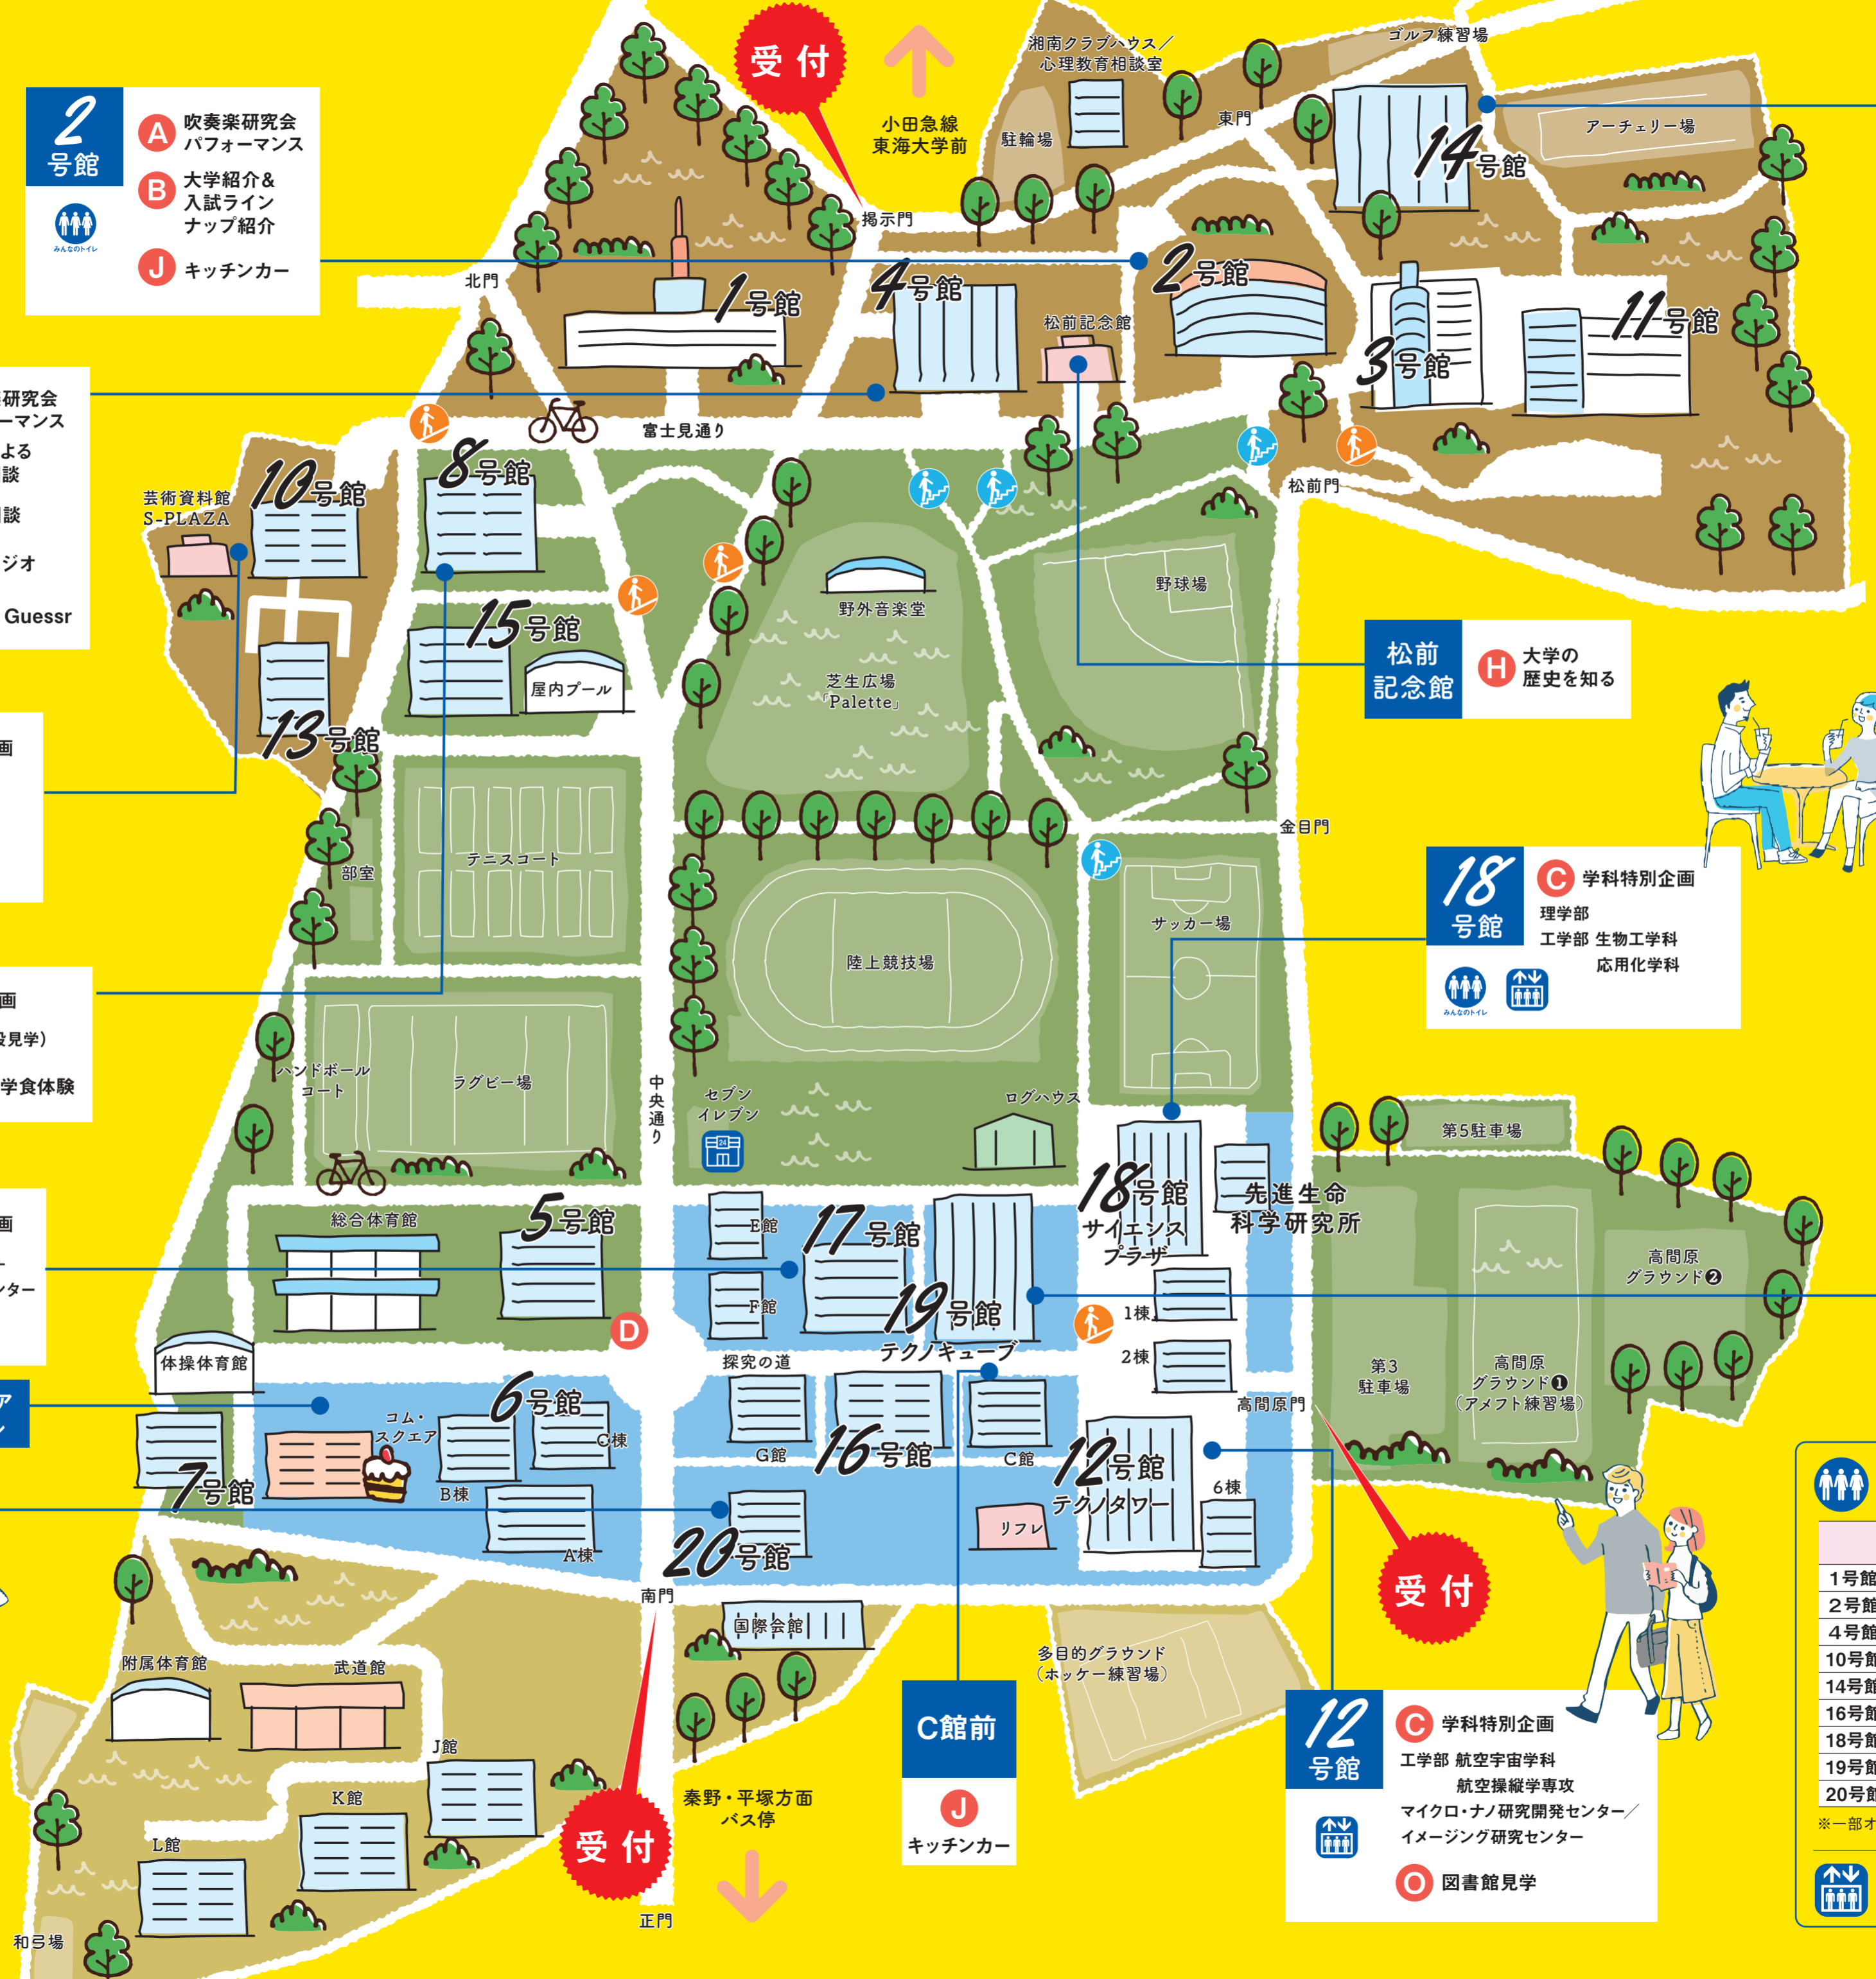

TOKAI UNIVERSITY SHONAN CAMPUS MAP

2号館

- A 吹奏楽研究会 パフォーマンス
- B 大学紹介 & 入試ラインナップ紹介
- J キッチンカー

4号館

- A 吹奏楽研究会 パフォーマンス
- E 職員による個別相談
- M 学生相談
- P 校内ラジオ
- Q Tokai Guessr

もしかしたら
緑のボーダーのスタッフが
まぎれてるかも？
見つけたらいいことあるよ！
※スタッフカードをつけている
スタッフです。

10号館

- C 学科特別企画
  教養学部 芸術学科

8号館

- C 学科特別企画
  体育学部(説明、施設見学)
- I TOKAI飯! 学食体験

17号館

- C 学科特別企画
  国際原子力研究所+
  湘南放射線管理センター

コムスクエア
音楽ホール

20号館

- C 学科特別企画
  児童教育学部 児童教育学科

⚠ 災害が発生した際は、スタッフの指示に従い建物の外に移動してください。
⚠ 気分が悪くなった場合は、お近くのスタッフまでお知らせください。

14号館

- C 学科特別企画
  国際学部
  経営学部
  観光学部
  政治経済学部
  文学部
  文化社会学部
  法学部
  教養学部
  健康学部
  医学部 医学科
  看護学科
- D キャンパスツアー
- F 留学相談 & ハワイ東海の紹介
- G 障がいのある受験生の相談窓口
- I TOKAI飯! 学食体験
- K 資料配布コーナー
- N 学生トーク

松前記念館

- H 大学の歴史を知る

18号館

- C 学科特別企画
  理学部
  工学部 生物工学科
  応用化学科

19号館

- C 学科特別企画
  情報通信学部
  情報理工学部
  建築都市学部
  工学部
  航空宇宙学科 航空宇宙学専攻
  機械工学科
  機械システム工学科
  電気電子工学科
  医工学科
  情報技術センター
- I TOKAI飯! 学食体験
- K 資料配布コーナー
- L チャレンジ/ユニークプロジェクト紹介展示

12号館

- C 学科特別企画
  工学部 航空宇宙学科
  航空操縦学専攻
  マイクロ・ナノ研究開発センター/
  イメージング研究センター
- O 図書館見学

みんなのトイレ

	多機能トイレ	ALL GENDERS TOILET
1号館 1F~4F	○	○
2号館 1F	○	×
4号館 1F	○	○
10号館 1F	○	○
14号館 1F・2F	○	○
16号館 1F	○	○
18号館 1F	○	×
19号館 1F~3F	○	○
20号館 1F	○	○

※一部オストメイト機能設備なし

- エレベーター設置校舎
- 坂道注意
- 階段注意

C館前

- J キッチンカー

受付

受付

正門