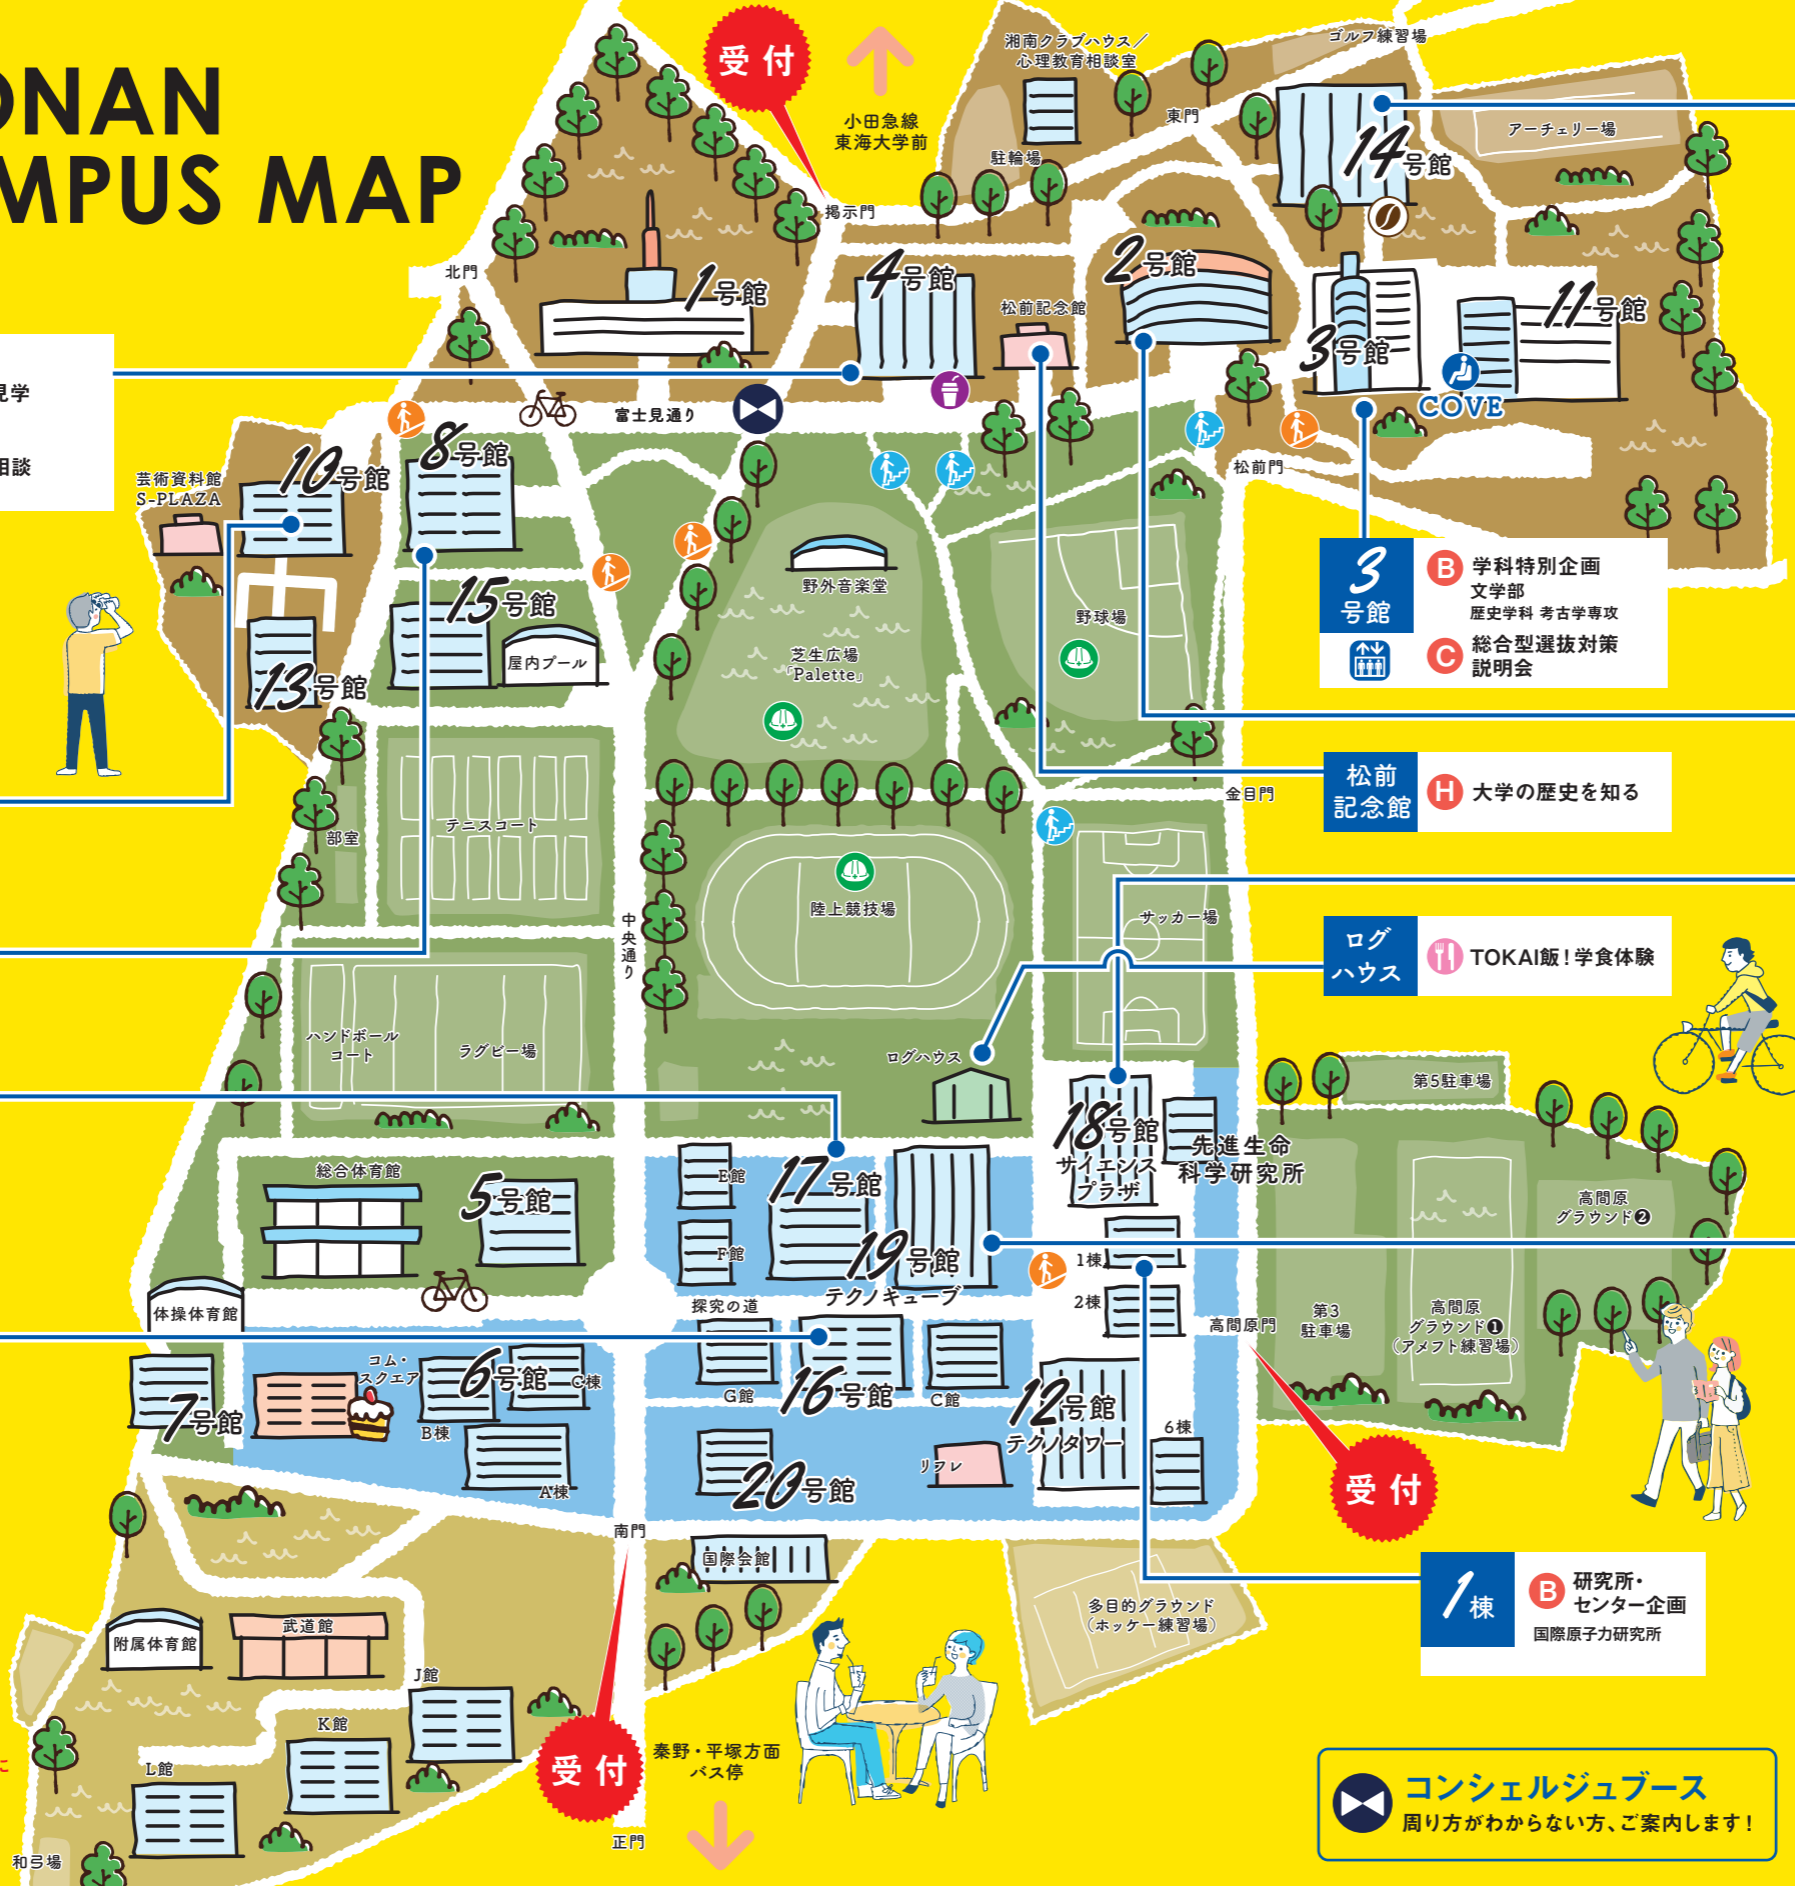

SHONAN CAMPUS MAP

4号館

- G 中央図書館 (ライブラリウム) 見学
- K [学生企画] キャンパスライフ相談

10号館

- B 学科特別企画 教養学部 芸術学科
- C 総合型選抜対策説明会

8号館

- I TOKAI飯! 学食体験

17号館

- B 研究所・センター企画 情報理工学研究所

16号館

- B 学科特別企画 工学部 航空操縦学専攻
- C 総合型選抜対策説明会

- 🍹 ドリンク配布コーナー
- ☕ ウブムウェ コーヒープロジェクト
- 🚒 一次避難場所

⚠️ 災害が発生した際は、スタッフの指示に従い建物の外に移動してください。
⚠️ 気分が悪くなった場合は、お近くのスタッフまでお知らせください。

14号館

- B 学科特別企画
  - 国際学部 文化社会学部
  - 経営学部 教養学部
  - 観光学部 人間環境学科
  - 情報通信学部 児童教育学部
  - 政治経済学部 体育学部
  - 法学部 健康学部
  - 文学部

- C 総合型選抜対策説明会
- D 入学アドバイザーによる個別相談
- E 留学相談コーナー
- F 障がい等のある受験生の相談窓口
- I カレッジ企画
- L [学生企画] ToCoチャレ紹介
- I TOKAI飯! 学食体験

2号館

- A 大学紹介 & 入試ラインナップ紹介
- J [学生企画] キャンパスバスツアー
- I TOKAI飯! キッチンカー

18号館

- B 学科特別企画
  - 理学部
  - 工学部 生物工学科 応用化学科
- C 総合型選抜対策説明会

19号館

- B 学科特別企画
  - 情報理工学部
  - 建築都市学部
  - 工学部 航空宇宙学専攻 機械工学科 機械システム工学科 電気電子工学科 医工学科
- C 総合型選抜対策説明会
- I カレッジ企画
- I TOKAI飯! 学食体験

3号館

- B 学科特別企画 文学部 歴史学科 考古学専攻
- C 総合型選抜対策説明会

松前記念館

- H 大学の歴史を知る

ログハウス

- I TOKAI飯! 学食体験

18号館

- B 学科特別企画 先進生命科学 科学研究所

17号館

- B 学科特別企画 テクノキューブ

16号館

- B 学科特別企画 リゾレ

1棟

- B 研究所・センター企画 国際原子力研究所

コンシェルジュブース
周り方がわからない方、ご案内します!

みんなのトイレ

	多機能トイレ	ALL GENDERS TOILET
1号館 1F~4F	○	○
2号館 1F	○	×
4号館 1F	○	○
10号館 1F	○	○
14号館 1F・2F	○	○
16号館 1F	○	○
18号館 1F	○	×
19号館 1F~3F	○	○
20号館 1F	○	○

※一部オストメイト機能設備なし

- エレベーター設置校舎
- 坂道注意
- 階段注意